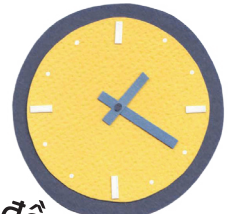

Phao bơi,

chảo,

đĩa,

đồng hồ,

mặt trời,

bánh xe

... đều có dạng  
hình tròn, bé nhé!

Điện thoại  
di động,

quyển vở,

tấm thảm,

cánh cửa,

tấm thiệp,

ti vi

... đều có dạng  
hình chữ nhật đấy!

Bàn cờ,

bánh quy,

hố chơi cát,

khăn tay,

bức tranh,

nắp cống

... đều có dạng  
hình vuông đấy!

Biển báo,

móc treo  
quần áo,

ê-ke,

mặt ngoài  
đai ốc,

mạng nhện

... đều có dạng  
hình lục giác đấy!