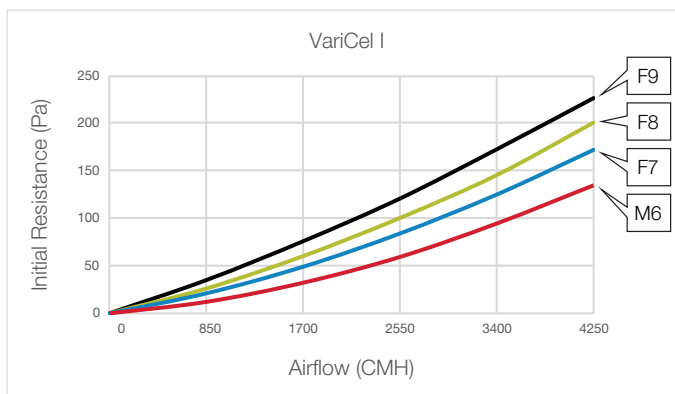

Specification

EN779	M6 - F9
ASHRAE 52.2	MERV 11 - 15
ISO 16890	ePM10 70%, ePM1 55% - 80%
Filter Depth (mm)	149, 292
Media Type	Fibreglass
Frame Material (Standard)	Galvanised Steel
Frame Material (Optional)	Particle Board, MDF, Plywood
Separator Style	Aluminium
Special Size Available	Yes
Antimicrobial Available	Optional
Header Type	Single, Double, None Header
Recommended Final Resistance	450 Pa
Max Operating Temperature	120°C (SH & DH), 93°C (NH)
Air Filtration Certificate	UL 900

Initial Resistance vs. Airflow

Product Information

Part Number	Nominal Size Inches (W x H x D)	Actual Size mm (W x H x D)	Header Type	Rated Airflow (CMH)	Rated Initial Resistance (Pa)
M6 / MERV 11 / ePM10 70%					
M331-953-455	16 x 20 x 6	390 x 492 x 149	Single	950	40
M331-953-435	20 x 20 x 6	492 x 492 x 149		1,180	
M331-953-449	12 x 24 x 6	289 x 594 x 149		850	
M331-953-488	20 x 24 x 6	492 x 594 x 149		1,420	
M331-953-447	24 x 24 x 6	594 x 594 x 149		1,700	
M331-953-484	16 x 25 x 6	390 x 619 x 149		1,180	
M331-109-440	12 x 24 x 6	289 x 594 x 149	Double	850	35
M331-109-406	20 x 24 x 6	492 x 594 x 149		1,420	
M331-109-416	24 x 24 x 6	594 x 594 x 149		1,700	
M331-009-549	12 x 24 x 6	289 x 594 x 149	None	850	35
M331-009-588	20 x 24 x 6	492 x 594 x 149		1,420	
M331-009-547	24 x 24 x 6	594 x 594 x 149		1,700	
M331-953-456	16 x 20 x 12	390 x 492 x 292	Single	1,890	94
M331-953-436	20 x 20 x 12	492 x 492 x 292		2,360	
M331-953-450	12 x 24 x 12	289 x 594 x 292		1,700	
M331-953-489	20 x 24 x 12	492 x 594 x 292		2,830	
M331-953-448	24 x 24 x 12	594 x 594 x 292		3,400	
M331-953-485	16 x 25 x 12	390 x 619 x 292		2,360	
M331-109-402	12 x 24 x 12	289 x 594 x 292	Double	1,700	80
M331-109-403	20 x 24 x 12	492 x 594 x 292		2,830	
M331-109-401	24 x 24 x 12	594 x 594 x 292		3,400	
M331-009-550	12 x 24 x 12	289 x 594 x 292	None	1,700	80
M331-009-589	20 x 24 x 12	492 x 594 x 292		2,830	
M331-009-548	24 x 24 x 12	594 x 594 x 292		3,400	