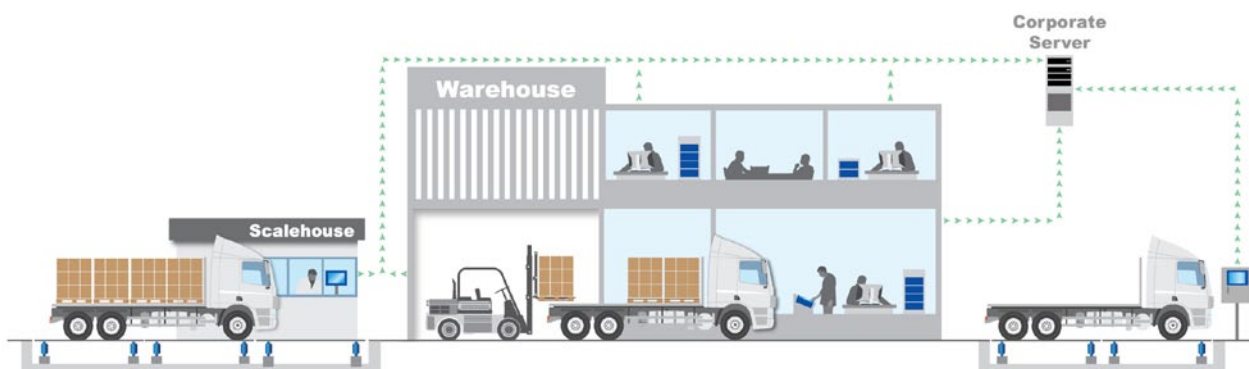

Hãy xem các lợi ích Trên toàn tổ chức của bạn

Khách hàng