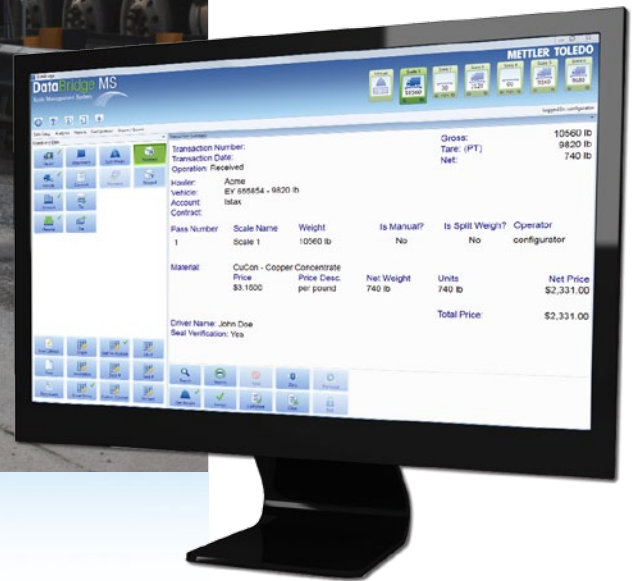

Hệ thống Quản lý Cân xe

DataBridge™ MS
Scale Management System

Đơn giản hóa các giao dịch phức tạp
Gia tăng năng suất
Phát triển cùng doanh nghiệp của bạn

Quản lý giao dịch và dữ liệu Cho kết quả chuyên nghiệp

METTLER TOLEDO

Kết nối cân và Công việc kinh doanh Với tính chuyên nghiệp

Phần mềm cân DataBridge cung cấp quản lý giao dịch chuyên nghiệp với cải tiến của METTLER TOLEDO, mang lại khả năng vượt trội cho các tổ chức lớn và đang phát triển.

Xử lý các giao dịch cân phức tạp một cách dễ dàng.

DataBridge MS mang lại những khả năng vượt trội, không làm bạn đau đầu. Nó cho phép bạn nhanh chóng truy cập tất cả các thông tin cần thiết để có hiệu suất cao hơn.

Nhanh chóng xác minh các mục dữ liệu bằng một trình xem giao dịch năng động

Các nút cảm ứng lớn thân thiện để điều hướng nhanh chóng

Bổ sung thêm 9 nút tùy chỉnh và đưa ra các lựa chọn bắt buộc hoặc tùy chọn