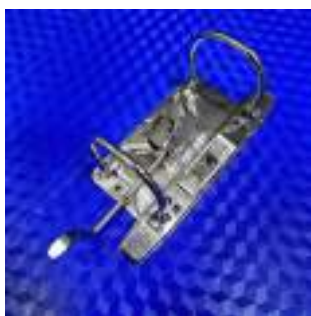

ĐỂ

Loại giấy	Decal	Kích thước	A4
Hộp	10 xấp	Thùng	28 xấp

DỄ SỬ DỤNG

ĐA DẠNG KÍCH THƯỚC

SẮP XẾP GỌN GÀNG

SỨC CHỨA LỚN

BÌA CÔNG AGELESS

A3