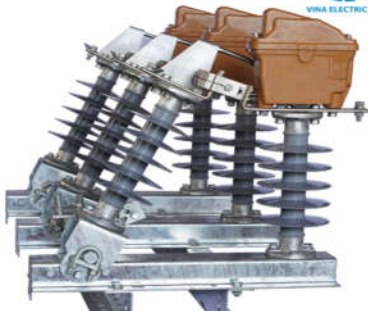

3 - CẦU CHỈ TỰ RƠI 27KV & 40,5KV

4 - CHỐNG SÉT VAN 24KV & 42KV

5 - SỨ CHUỖI SILICONE 24KV & 40,5KV

6 - SỨ ĐỨNG SILICONE 24KV & 40,5KV

9. PHỤ KIỆN HẠ THỂ

8- PHỤ KIỆN CHO ĐƯỜNG DÂY TRUNG THỂ

8- PHỤ KIỆN CHO ĐƯỜNG DÂY CAO THỂ