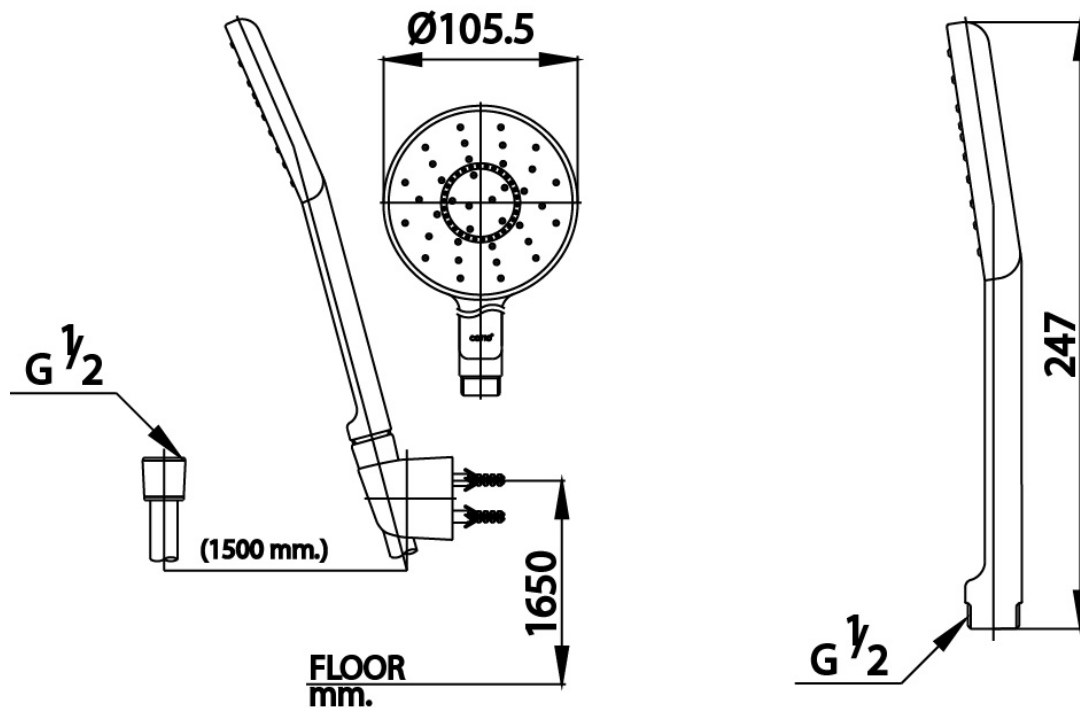

DÂY BÁT SEN
Z10(HM)- Z10#GR(HM)- Z10#WH(HM)- Z10#BL(HM)
Đầu sen Ø105,5mm 01 chức năng phun

Z10(HM)

Z10#GR(HM)

Z10#WH(HM)

Z10#BL(HM)

HAND SHOWER SET