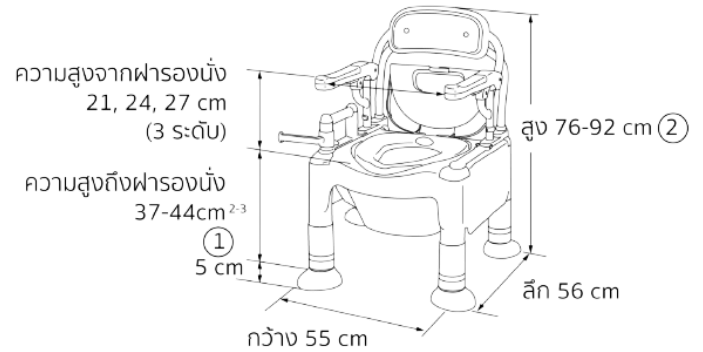

BỒN CẦU DI ĐỘNG CHO NGƯỜI BỆNH FX-CP534500

(CHẤT LIỆU POLYPROPYLENE)

ขนาดสินค้า (cm)

- น้ำหนัก 1. สุบกัณฑ์และฟารองนั่งแบบมาตรฐาน 14.5 กิโลกรัม
2. สุบกัณฑ์และฟารองนั่งแบบนุ่ม 14.6 กิโลกรัม

Selling Point

- Reduce the risk of falling accidents in the elderly.
- Furniture like Superior desing.
- Easy to clean.
- Customizable to fit individual requirements.

Product descriptions

- Closet : One Piece Toilet
- Size : 550 x 560 x 760-920 mm.
- Bowl Shape : Round Bowl
- Outlet : -
- Flush System : -
- Water Consumption : -

สินค้าในชุด ประกอบด้วย Consist of

โถชักน้ำ	Closet	:	FX-CP534500	วาล์วเปิดปิดน้ำ	Valve	:
ฝาหมอน้ำ	Lid	:		หนาไปลอนตติง	Floor Flange	:
อุปกรณ์ภายในหมอน้ำ	Tank Trim	:		อุปกรณ์ยึดพื้น	Floor Fixing	:
ฟารองนั่ง	Seat & Cover	:		สายน้ำดี	Flexible Hose	:

Dimension ware	Dimension pack.	Unit
550 x 560 x 760-920	565 x 565 x 825	mm.
Net whight	Gross whight	Unit
14.50	17.00	kg.