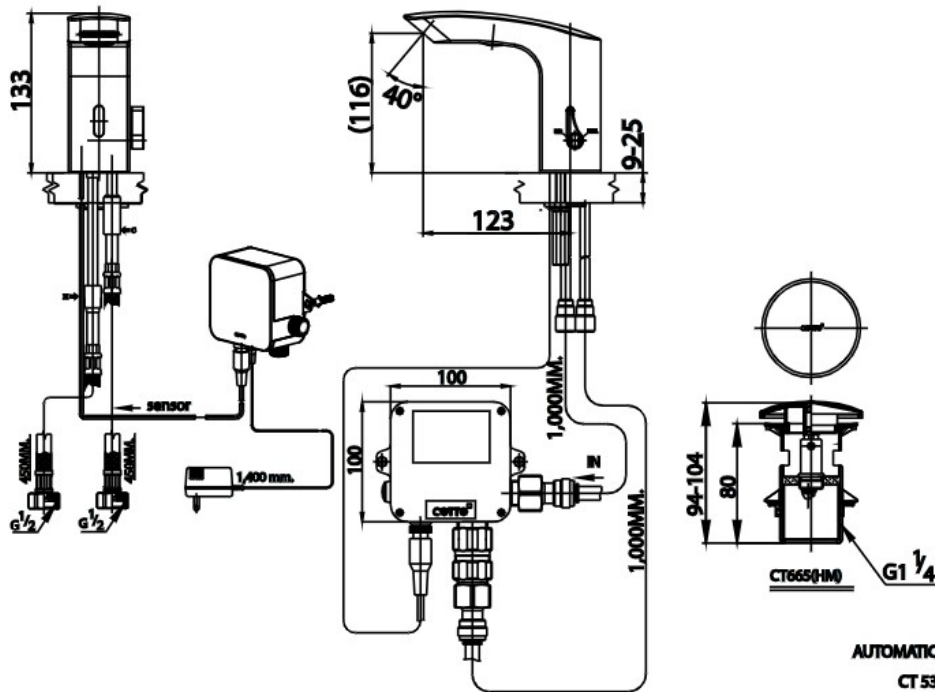

VỒI LAVABO CẢM ỨNG NÓNG LẠNH CT532NXDC (Dùng pin)

Chất liệu: Đồng mạ crom
(Đã bao gồm xả nhấn và dây cấp)

AUTOMATIC FAUCET MIXER
CT 532NXAC