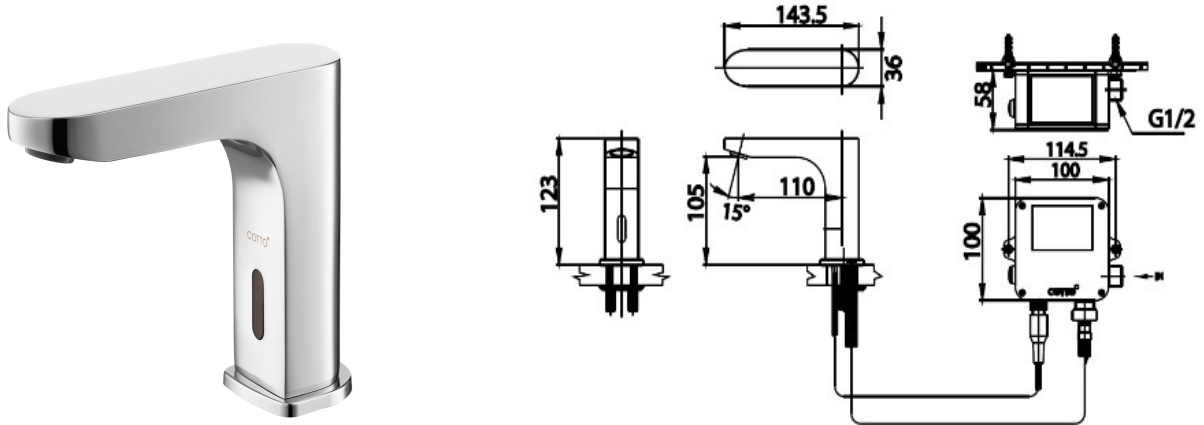

VÒI LAVABO CẢM ỨNG LẠNH CT4918DC

(Dùng pin/DC)

(Chưa bao gồm rốn chậu)