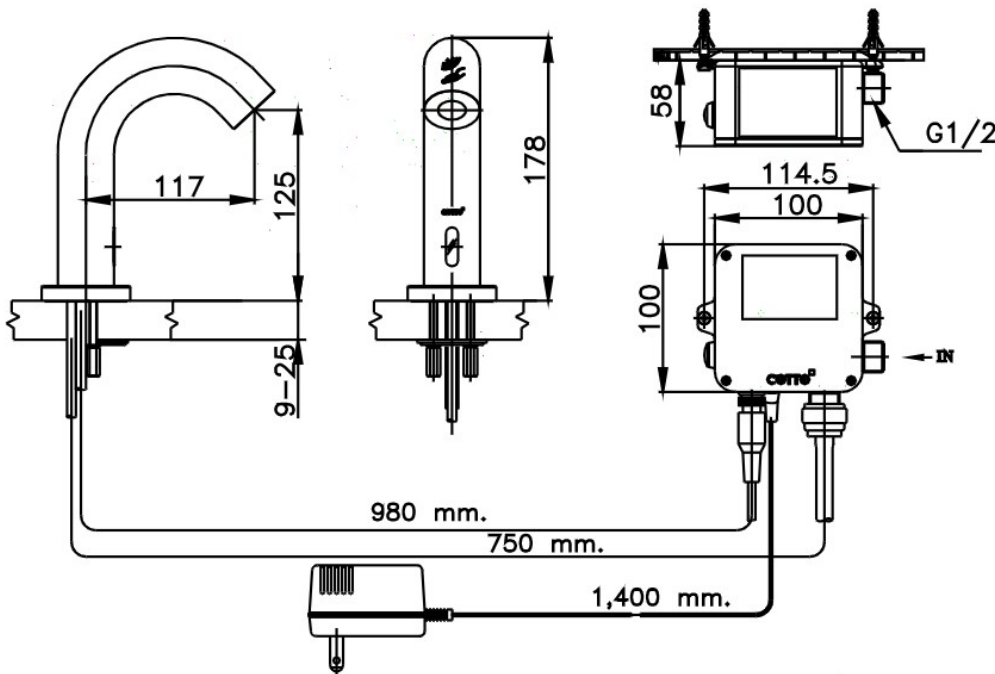

## VÒI LAVABO CẢM ỨNG LẠNH CT4916AC (Dùng điện)

Vòi lavabo cảm ứng lạnh CT4916AC  
Dùng điện  
Chất liệu: Đồng mạ Cr/Ni  
Chưa gồm xả ty và dây cấp

Unit : m.m.

AUTOMATIC FAUCET  
CT 4916 AC