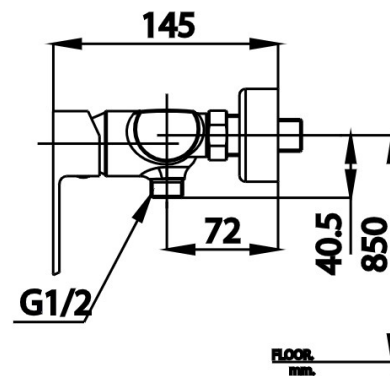

## CỦ SEN TẮM NÓNG LẠNH GẮN TƯỜNG WALTZ CT2406A

Chất liệu: Đồng mạ Cr/Ni

Unit: m.m.

EXPOSED BATH SHOWER  
CT2406A