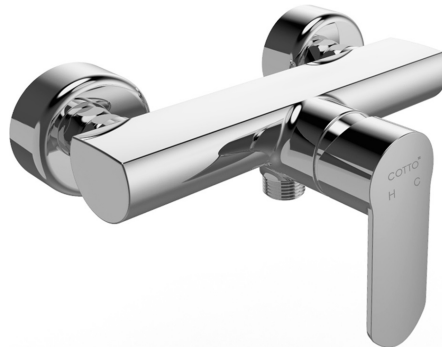

## CỦ SEN TẮM NÓNG LẠNH GẮN TƯỜNG WALTZ CT2406A

Chất liệu: Đồng mạ Cr/Ni

Unit: m.m.

EXPOSED BATH SHOWER  
CT2406A