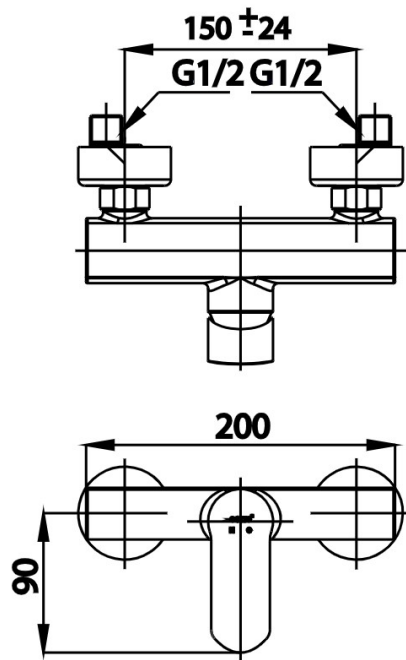

## CỦ SEN TẮM NÓNG LẠNH GẮN TƯỜNG WALTZ CT2406A

Chất liệu: Đồng mạ Cr/Ni

Unit: m.m.

EXPOSED BATH SHOWER  
CT2406A