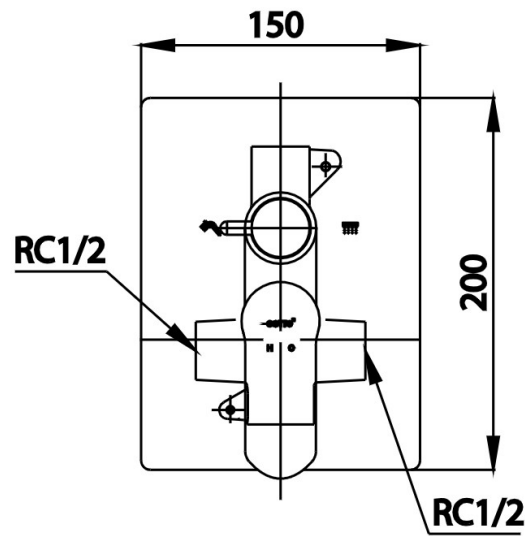

CỦ SEN TẮM NÓNG LẠNH ÂM TƯỜNG WALTZ CT2404A

Chất liệu: Đồng mạ Cr/Ni
(2 chức năng)

CONCEALED MIXER SHOWER
WITH DIVERTER
CT2404A