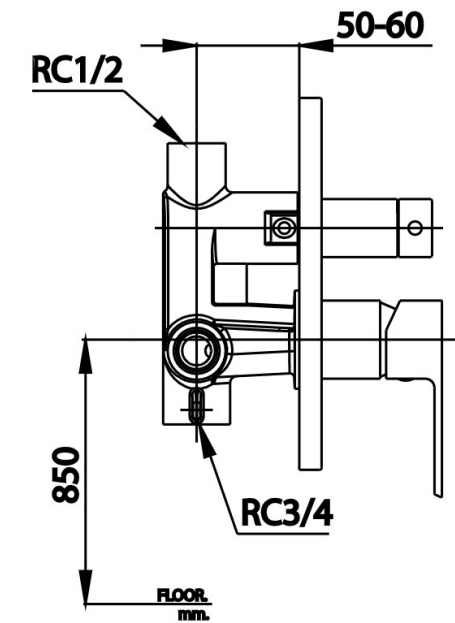

CỦ SEN TẮM NÓNG LẠNH ÂM TƯỜNG WALTZ CT2404A

Chất liệu: Đồng mạ Cr/Ni
(2 chức năng)

CONCEALED MIXER SHOWER
WITH DIVERTER
CT2404A