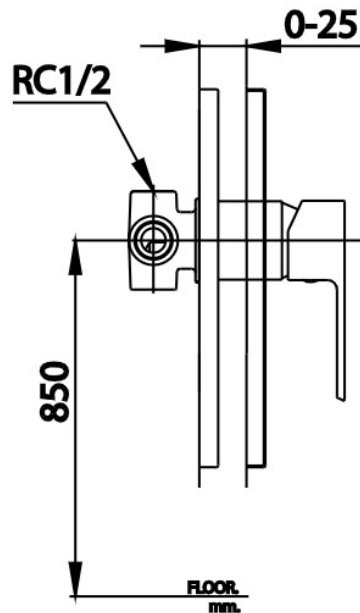

CỦ SEN TẮM NÓNG LẠNH ÂM TƯỜNG WALTZ CT2403A

Chất liệu: Đồng mạ Cr/Ni

Unit: m.m.

CONCEALED MIXER STOP VALVE
CT2403A