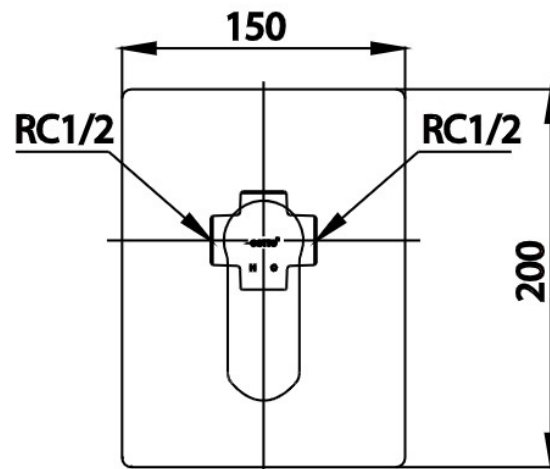

CỦ SEN TẮM NÓNG LẠNH ÂM TƯỜNG WALTZ CT2403A

Chất liệu: Đồng mạ Cr/Ni

Unit: m.m.

CONCEALED MIXER STOP VALVE
CT2403A