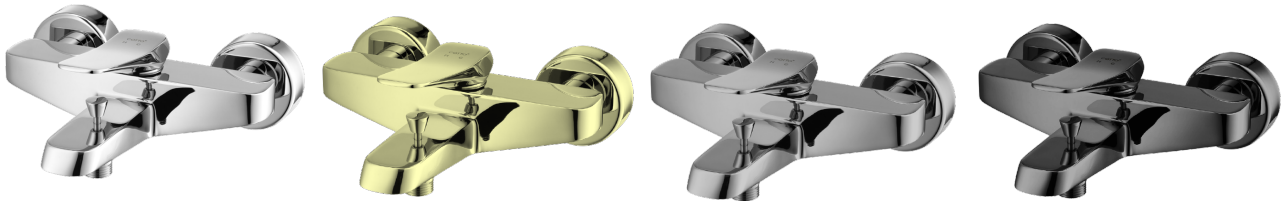

CỦ SEN TẮM NÓNG LẠNH GẮN TƯỜNG X-POSH CT2305A- CT2305A#GR2- CT2305A#BN2-CT2305A#BL

Chất liệu: Đồng mạ Chrome

CT2305A

CT2305A#GR2

CT2305A#BN2

CT2305A#BL