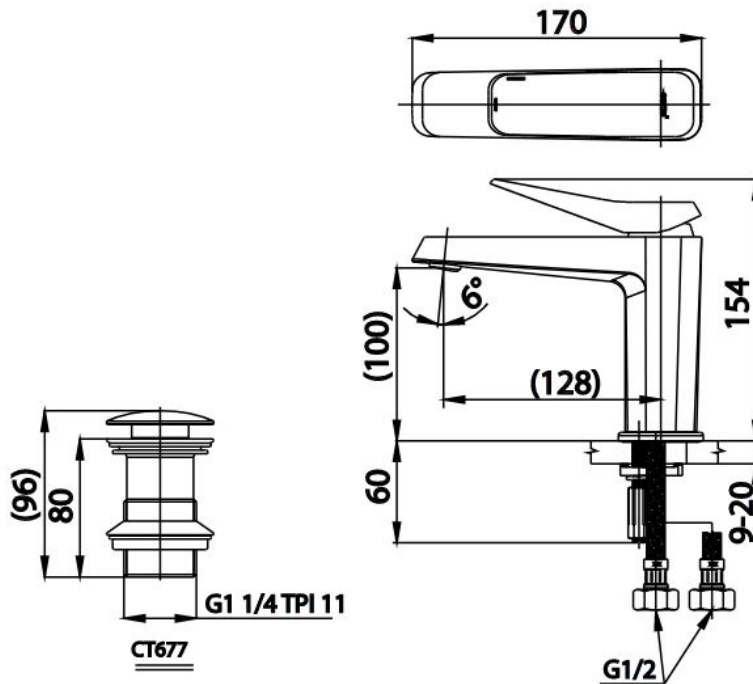

## VÒI LAVABO NÓNG LẠNH XPOSH CT2301A

Chất liệu: Đồng mạ crom  
(Đã bao gồm xả nhấn và dây cấp)

Unit: mm

BASIN FAUCET MIXER  
CT2301A