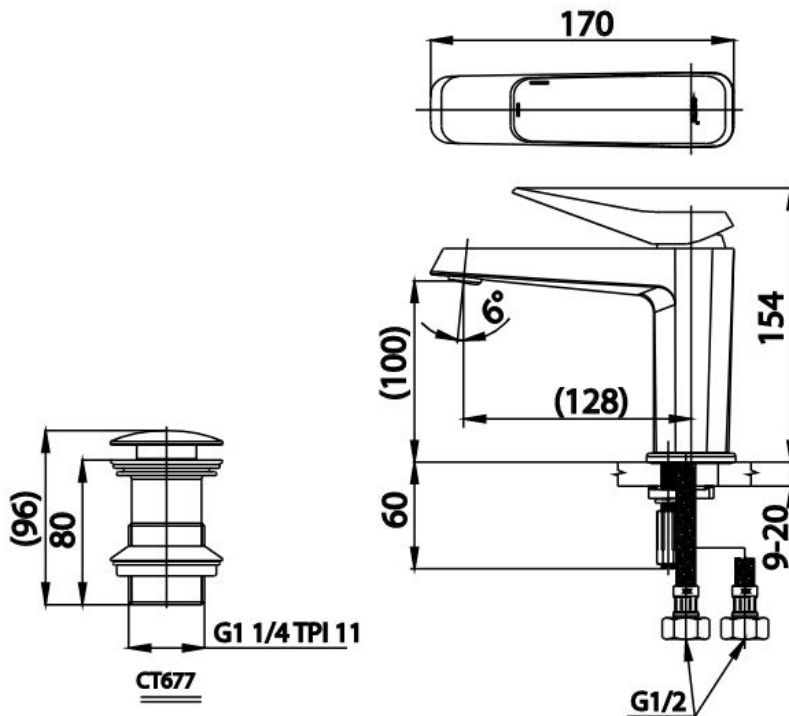

VÒI LAVABO NÓNG LẠNH XPOSH CT2301A- CT2301A#GR2- CT2301A#BN2- CT2301A#BL

Chất liệu: Đồng mạ crom
(Đã bao gồm xả nhấn và dây cấp)

CT2301A

CT2301A#GR2

CT2301A#BN2

CT2301A#BL

Unit: mm

BASIN FAUCET MIXER
CT2301A