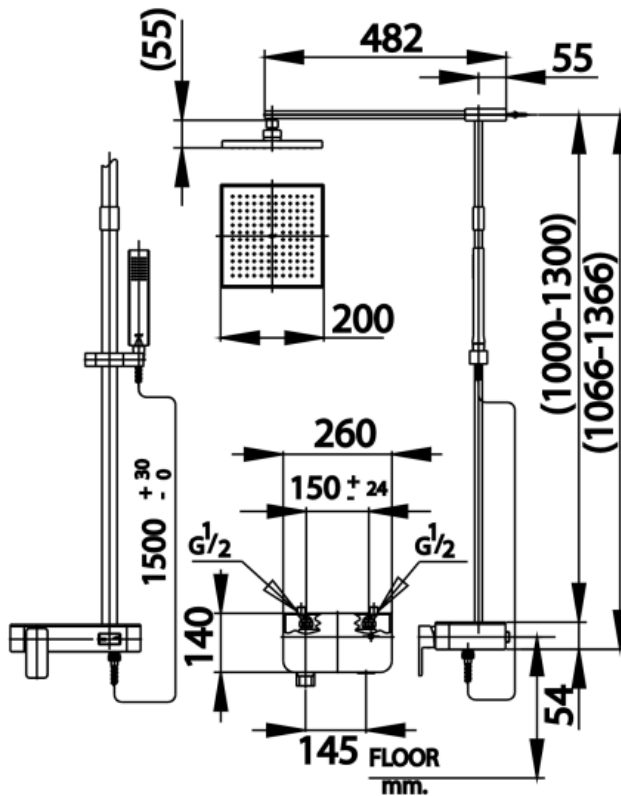

SEN CÂY NÓNG LẠNH CT2241W

Sen cây nóng lạnh CT2241W
 Tay sen 01 chức năng phun
 Đầu sen phun mưa 202 x 202 mm

SINGLE LEVER MIXER HAND SHOWER
 & FIXED SHOWER WITH SHELF
 CT2241W