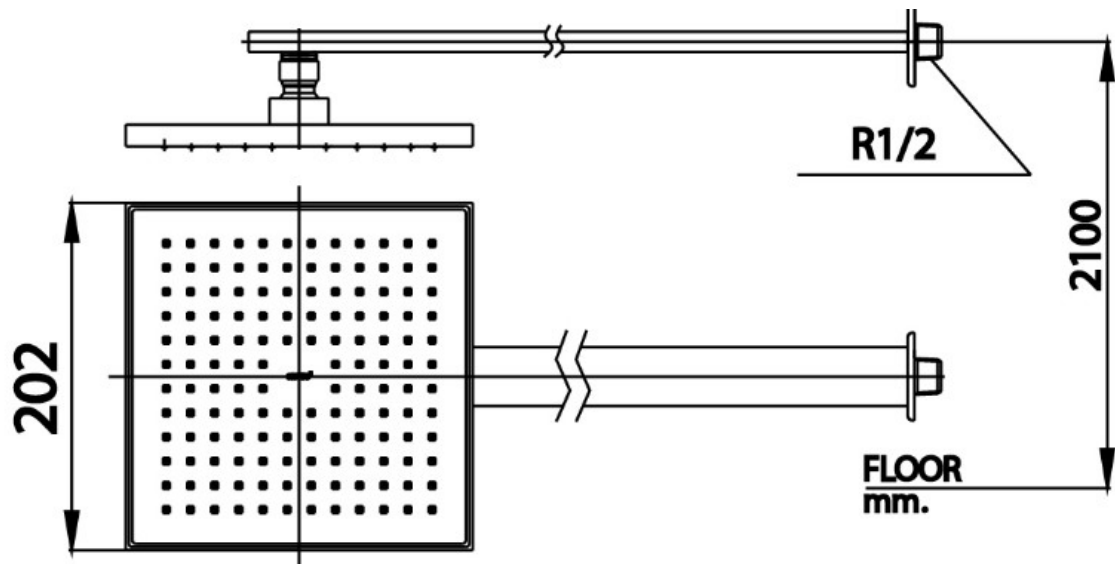

CỦ SEN NÓNG LẠNH ÂM TƯỜNG SONATA CT2194A

Chất liệu: Đồng mạ crom

TAY SEN PHUN MƯA Z95(HM)

Chất liệu: Nhựa ABS

CO NỔ TAY SEN CẦM TAY CT622(HM)

Chất liệu: Đồng mạ crom

DÂY BÁT SEN Z92(HM) 01 chức năng phun