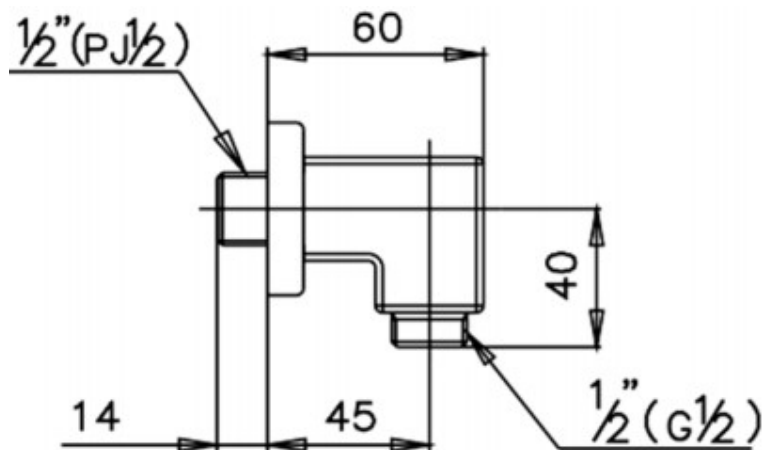

CỦ SEN NÓNG LẠNH ÂM TƯỜNG SONATA CT2194A

Chất liệu: Đồng mạ crom

TAY SEN PHUN MƯA Z95(HM)

Chất liệu: Nhựa ABS

CO NỔ TAY SEN CẦM TAY CT622(HM)

Chất liệu: Đồng mạ crom

DÂY BÁT SEN Z92(HM) 01 chức năng phun