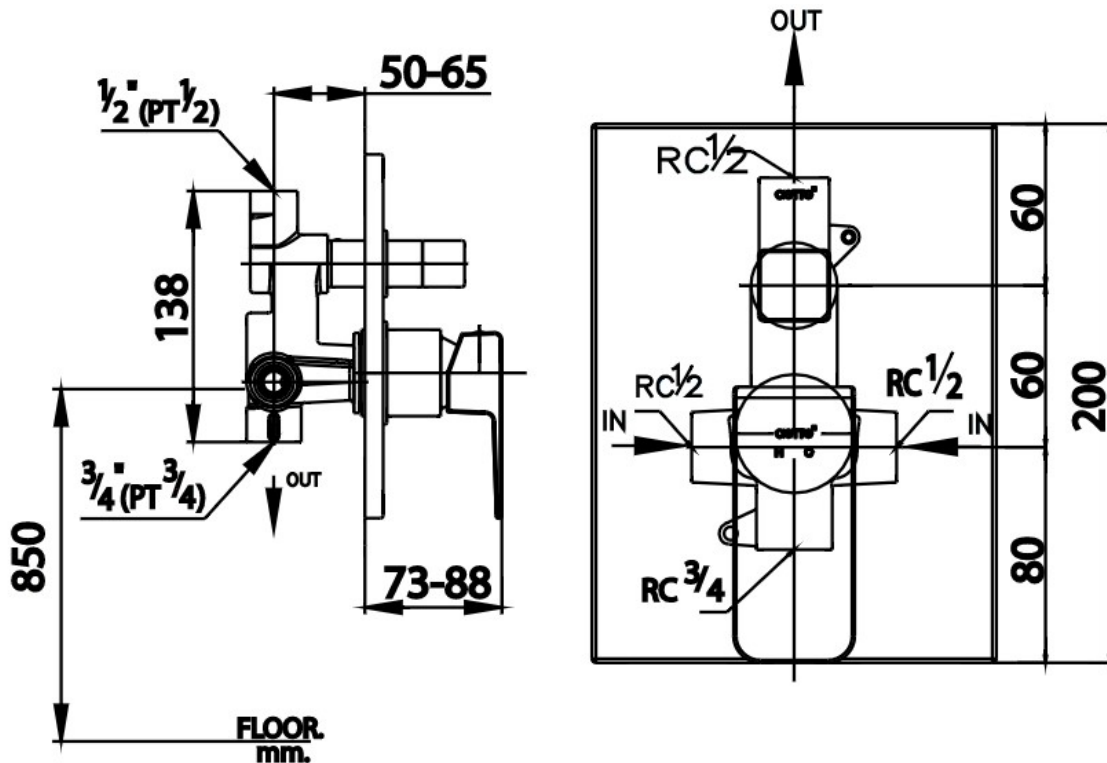

CỦ SEN NÓNG LẠNH ÂM TƯỜNG SONATA CT2194A

Chất liệu: Đồng mạ crom

TAY SEN PHUN MƯA Z95(HM)

Chất liệu: Nhựa ABS

CO NỔ TAY SEN CẦM TAY CT622(HM)

Chất liệu: Đồng mạ crom

DÂY BÁT SEN Z92(HM) 01 chức năng phun