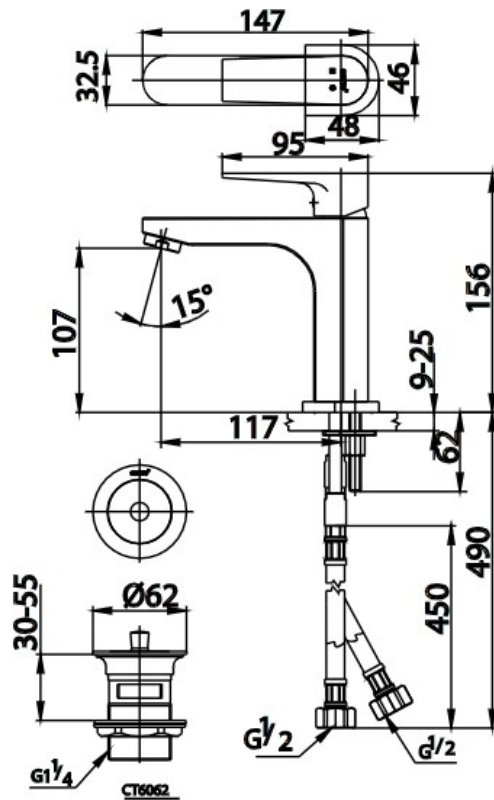

VÒI LAVABO NÓNG LẠNH LUKE CT2160A

Chất liệu: Đồng mạ crom
(Đã bao gồm xả nhấn và dây cấp)

Unit: m.m.