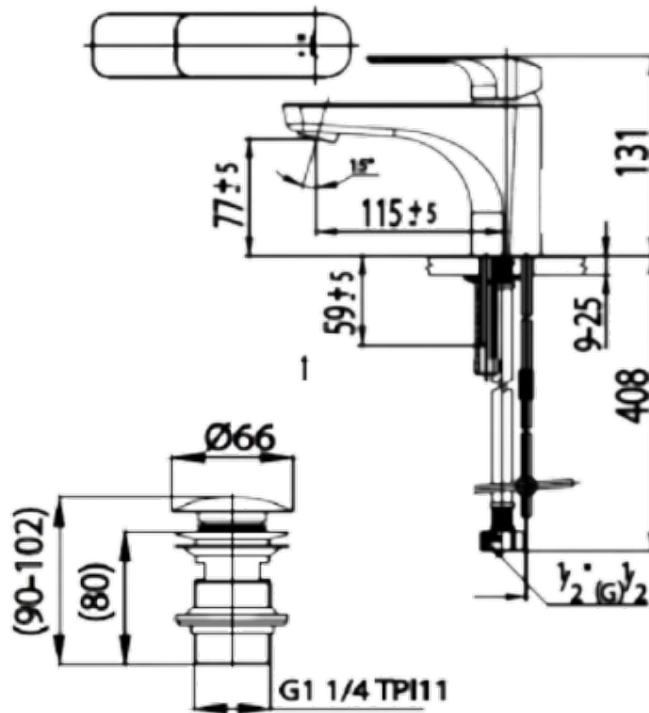

VÒI LAVABO GẬT GÙ NÓNG LẠNH SCIROCCO CT2142AE

Chất liệu: Đồng mạ crom
(Đã bao gồm xả nhấn và dây cấp)

CT2142AE