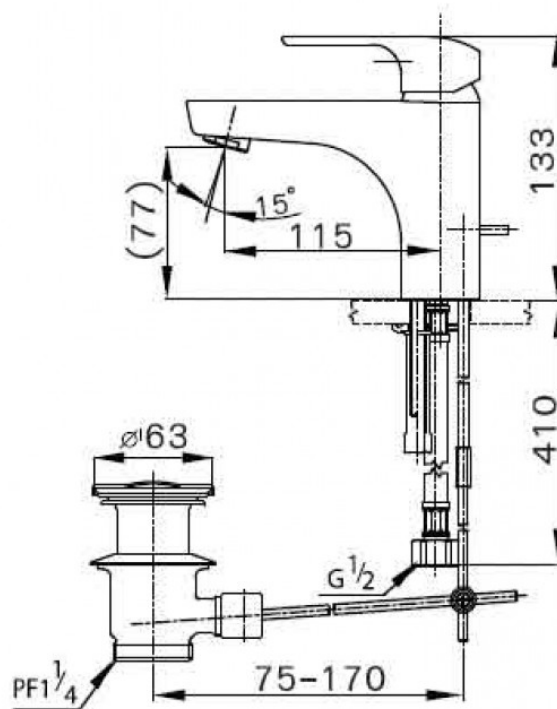

VÒI LAVABO GẬT GÙ NÓNG LẠNH SCIROCCO CT2142A

Chất liệu: Đồng mạ crom
(Đã bao gồm xả ty và dây cấp)

CT 2142 A