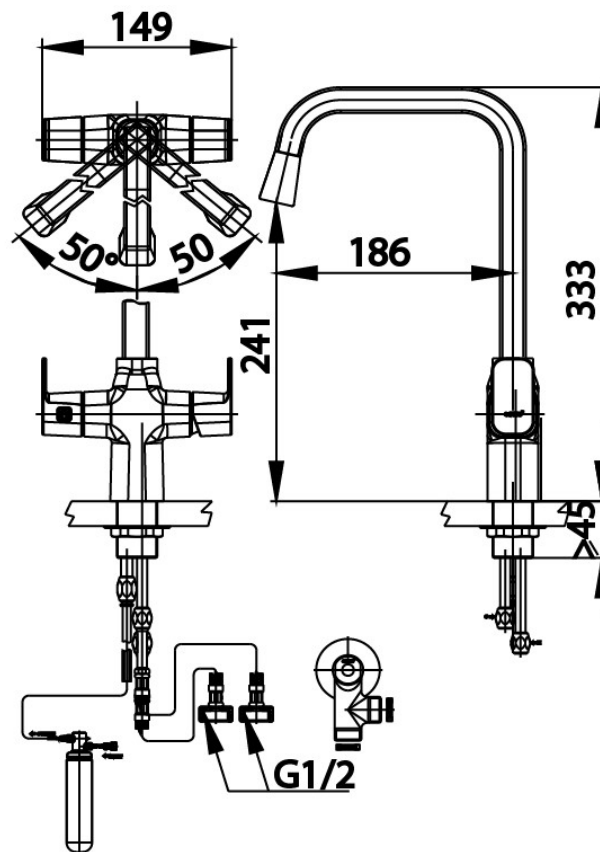

VÒI RỬA BÁT 3 ĐƯỜNG NƯỚC AQUA TWINS CT2126A

Chất liệu: Hợp kim mạ crom
(Đã bao gồm lõi lọc nước 3M – Z924)

DRINKING WATER CARTRIDGE SCALE 1:4