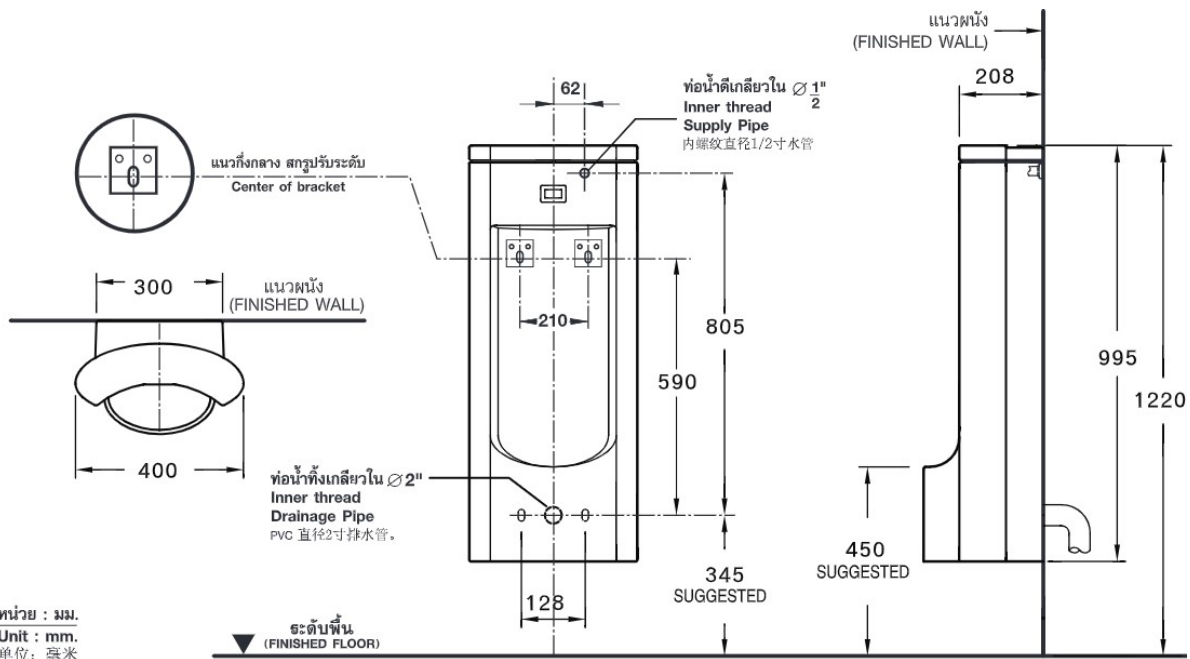

## BỒN TIỂU NAM CẢM ỨNG WATERFORD C31507(AC/DC)

KT: 400 x 290 x 995 mm

- \* C31507AC: Bồn tiểu nam cảm ứng dùng dòng điện
- \* C31507DC: Bồn tiểu nam cảm ứng dùng pin

หน่วย : มม.  
Unit : mm.  
单位 : 毫米