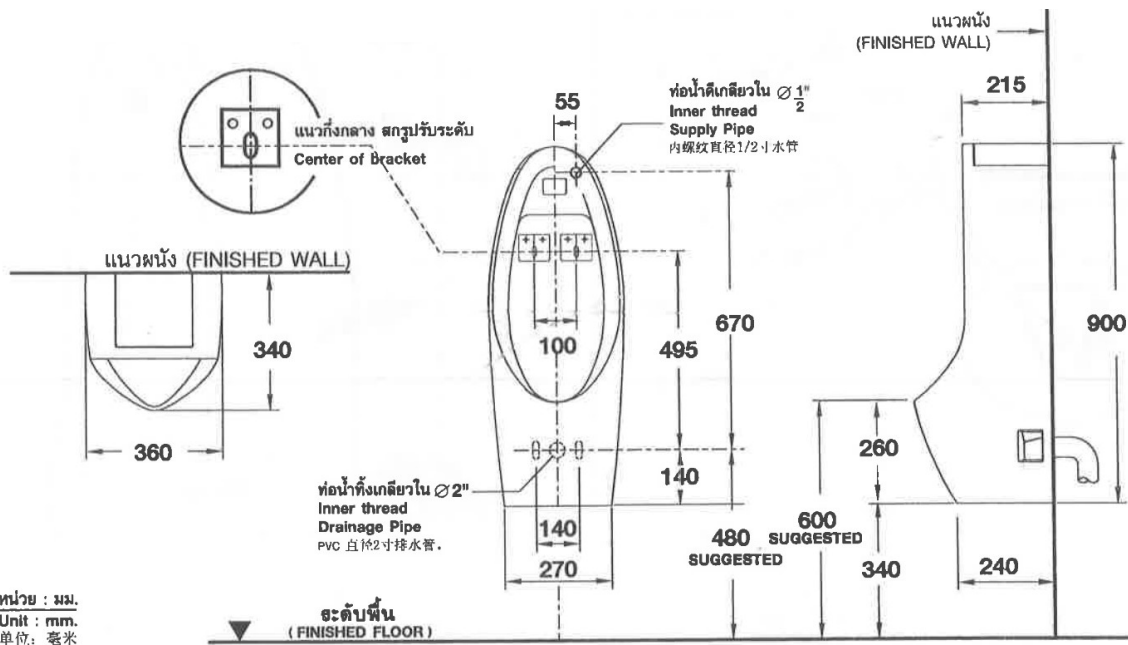

BỒN TIỂU NAM CẢM ỨNG DOMINIC C31237(AC/DC)

KT: 360 x 340 x 900mm

- * C31237AC: Bồn tiểu nam cảm ứng dùng điện
- * C31237DC: Bồn tiểu nam cảm ứng dùng pin

หน่วย : มม.
Unit : mm.
单位 : 毫米