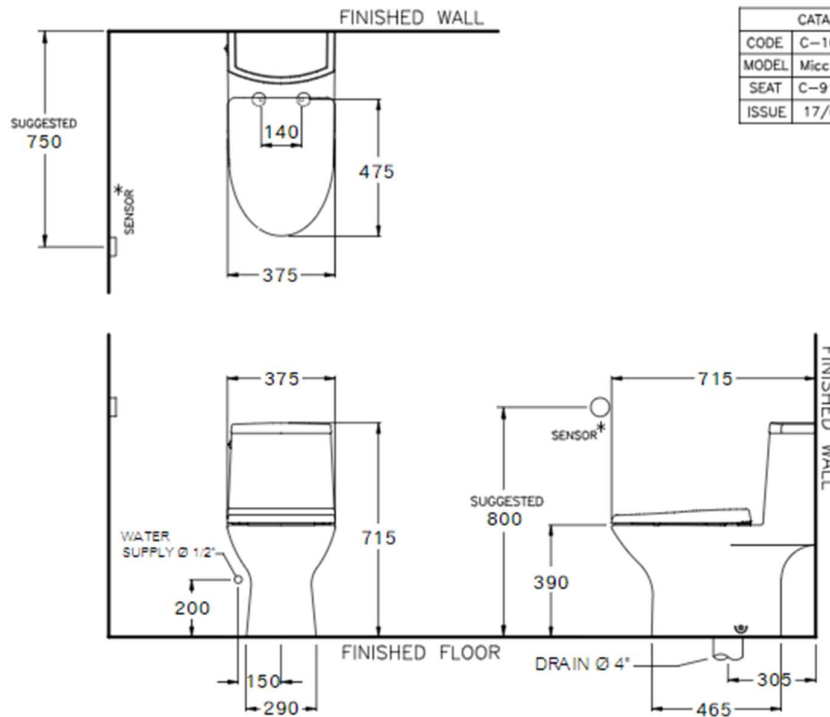

## BÀN CẦU MỘT KHỐI MICC W C105327(N)

Bàn cầu một khối C105327(N), công nghệ xả không chạm  
 Thân dài, S-Trap(305mm), nắp êm  
 KT: 375 x 715 x 715 mm  
 Xả thẳng 4.5L  
 Bao gồm van khóa và đế cầu.

CATALOG DRAWING	
CODE	C-105327
MODEL	Micc 1 Pc. (Touchless)
SEAT	C-91252
ISSUE	17/06/63