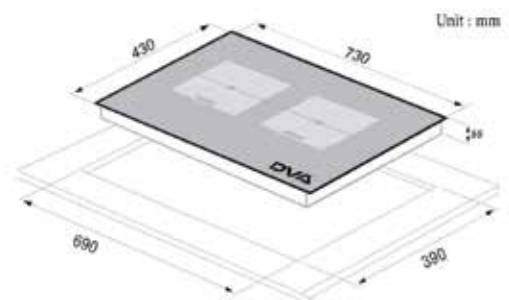

BẾP TỪ DVA836G

ĐẶC ĐIỂM NỔI BẬT

- Bếp 2 vùng nấu từ công suất **2400W**
- **Mặt kính “ CERAMIC – K “** mài vát và bo viền nhôm Aluminium xung quanh
- Công nghệ biến tần **INVERTER** Technology tiết kiệm điện tối ưu
- Công nghệ **EGO green technology** siêu tiết kiệm năng lượng
- Hệ thống điều khiển “ **Slider Control** “ cảm ứng điện cực nhanh và chính xác
- Hai bảng điều khiển riêng biệt được hiển thị công suất trên mặt kính
- Thân bếp được làm từ thép không gỉ cao cấp
- Tính năng chống tràn khi đun
- Đặc biệt bếp từ **DVA836G** được thiết kế theo riêng theo điều kiện thời tiết và môi trường Việt Nam
- **Bo mạch được thiết kế theo tiêu chuẩn EMC chống sốc , chống sung ngược nguồn và được phủ chống hai lớp chống nồm ẩm**
- Dải điện áp làm việc thấp, các khu vực điện áp thấp vẫn sử dụng được
- **Công suất linh kiện thiết kế lớn hơn 30% so với các hãng bếp từ khác đảm bảo an toàn khi đun nấu những món ăn có thời gian dài.**

CHỨC NĂNG

- Pause / Tạm dừng
- Defrost & Heat / Rã đông & hâm nóng
- Timer / Hẹn giờ
- Booster / Nấu nhanh
- Lock / Khóa trẻ em
- Cảnh báo nhiệt dư
- Cảnh báo khi không có nồi
- Tự động chuyển chế độ khi điện áp thấp
- Tự động giảm dòng điện tiêu thụ
- Ngắt cạn
- Chống tràn

THÔNG SỐ KỸ THUẬT

- Bếp 2 vùng nấu
- Trái : 2400W
- Phải : 2400W
- Kích thước mặt bếp : 730 x 430 mm
- Kích thước khoét đá : 690 x 390 mm
- Tổng công suất : 4800W
- Dải điện áp làm việc : 100-260V/50Hz
- Trọng lượng bếp : 10 kg

Giá NY : **11.200.000 đ**