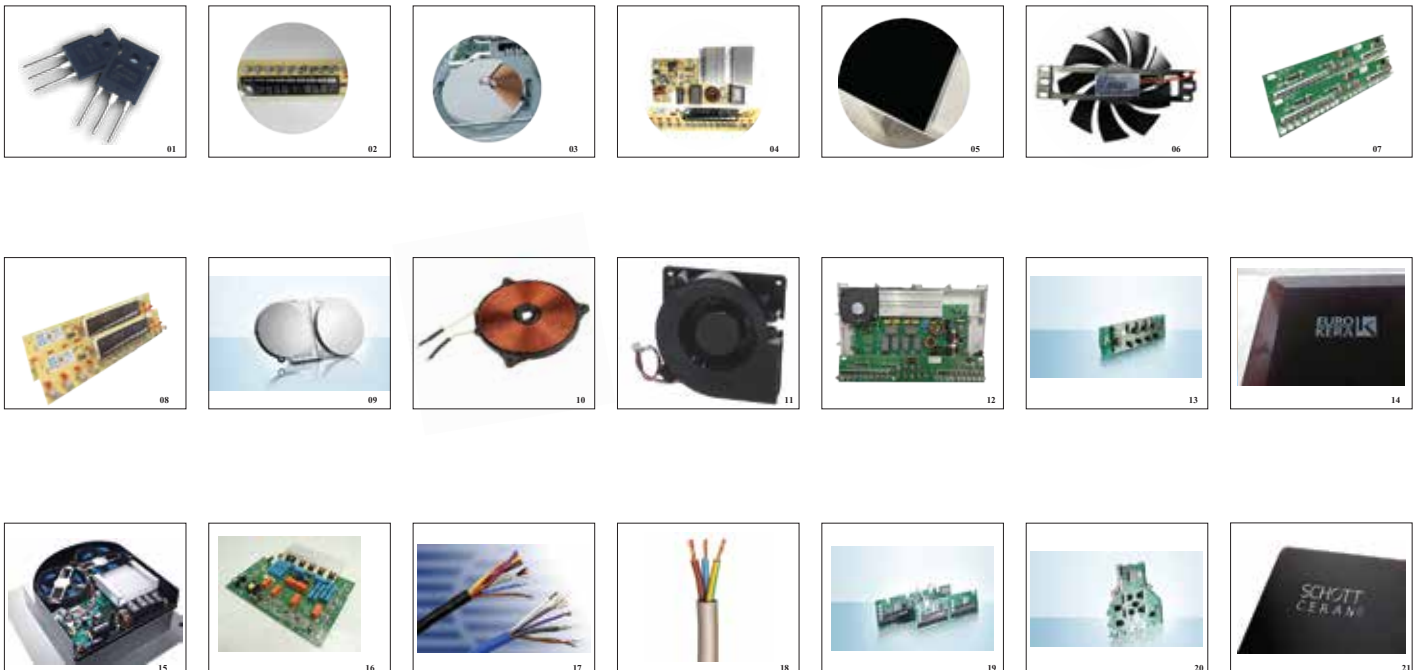

LINH KIỆN CHÍNH HÃNG