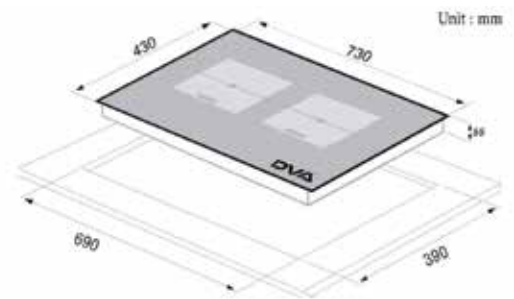

- Bếp 2 vùng nấu
- Trái : 2000W Booster 2200W
- Phải : 2000W Booster 2200W
- Kích thước mặt bếp : 730 x 430 mm
- Kích thước khoét đá : 690 x 390 mm
- Tổng công suất : 4400W
- Dải điện áp làm việc : 100-265V/50Hz
- Trọng lượng bếp : ~11kg