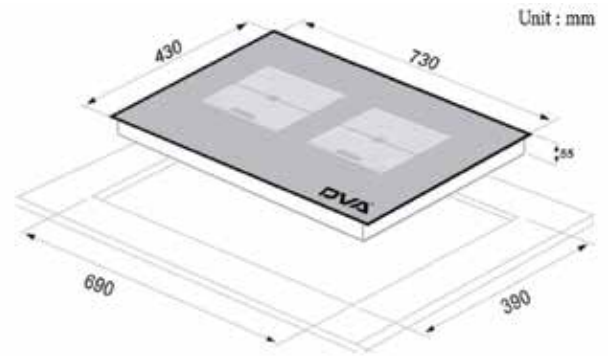

TIÊU CHUẨN KỸ THUẬT

- Bếp 2 vùng nấu
- Trái : 2000W - Booster 2200W
- Phải : 2000W - Booster 2200W
- Kích thước mặt bếp : 730 x 430 mm
- Kích thước khoét đá : 690 x 390 mm
- Tổng công suất : 4400W
- Dải điện áp làm việc : 100-260V/50Hz
- Trọng lượng bếp : ~11kg

THÔNG SỐ KỸ THUẬT

- Bếp 2 vùng nấu
- Trái : 2800W
- Phải : 2800W
- Kích thước mặt bếp : 730 x 430 mm
- Kích thước khoét đá : 690 x 390 mm
- Tổng công suất : 5600W
- Dải điện áp làm việc : 100-260V/50Hz
- Trọng lượng bếp : 10 kg