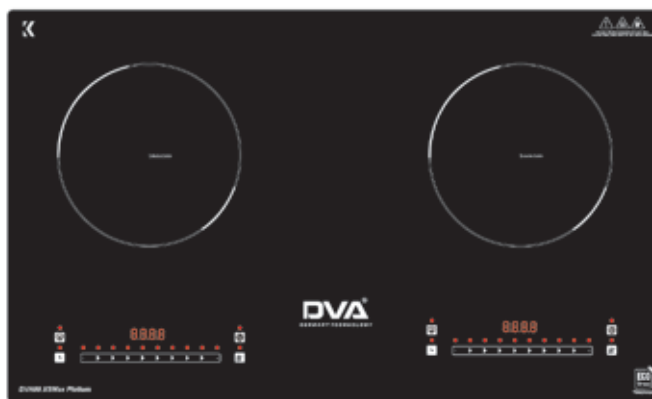

Giá sản phẩm : **10.990.000đ**