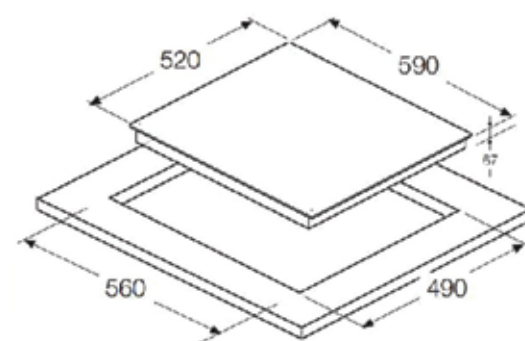

BẾP TỪ BA DVA 3986