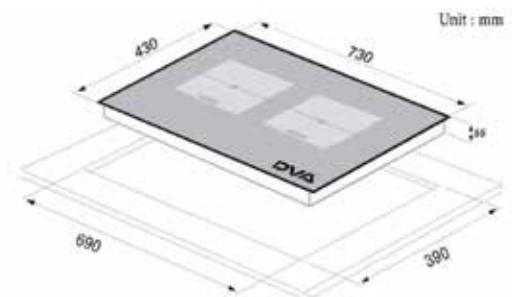

Giá NY : **11.480.000đ**