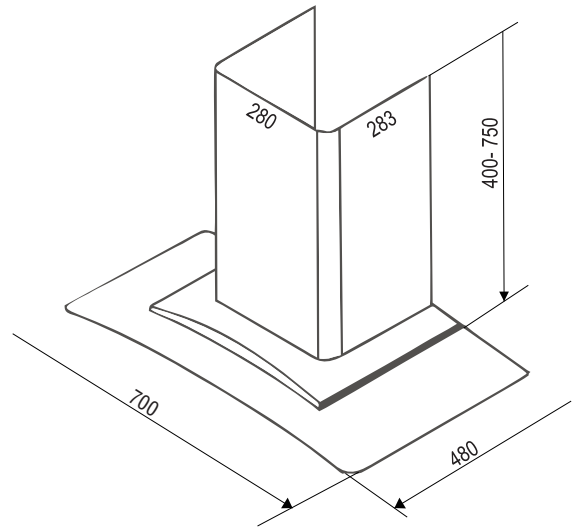

THÔNG SỐ KỸ THUẬT

- Công suất hút : 1000m³/h
- Độ ồn : <50 dB
- Động cơ : 1 x 200W
- Ống thoát : 2m đường kính 150 mm
- Kích thước : 700 x 480 x (500 – 1000) mm (DxRxCx)