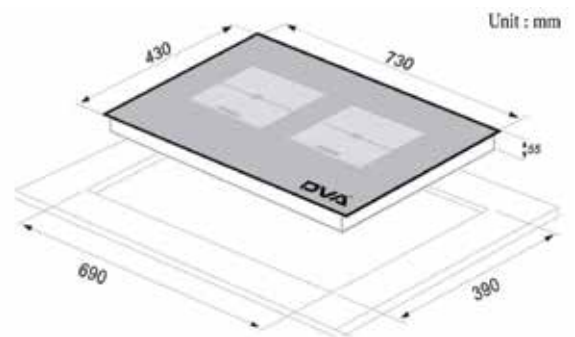

BẾP TỪ ĐÔI DVA626VN

VÙNG NẤU & CÔNG SUẤT

- Bếp 2 vùng nấu riêng biệt
- Trái : 2000W Booster 2400W
- Phải : 2000W Booster 2400W

TÍNH NĂNG

- Bếp 2 vùng nấu từ công suất 2400W
- Mặt kính " CERAMIC – Kanger " mài vát 4 cạnh
- Công nghệ biến tần INVERTER Technology tiết kiệm điện tối ưu
- Công nghệ EGO green technology siêu tiết kiệm năng lượng
- Hệ thống điều khiển " Slider Control " cảm ứng điện cực nhanh và chính xác
- Hai bảng điều khiển riêng biệt
- Thân bếp được làm từ thép không rỉ cao cấp
- Đặc biệt bếp từ DVA626VN được thiết kế theo riêng theo điều kiện thời tiết và môi trường Việt Nam
- Mạch được thiết kế theo tiêu chuẩn EMC chống sốc , chống sung ngược nguồn và được phủ chống hai lớp chống nồm ẩm
- Dải điện áp làm việc thấp, các khu vực điện áp thấp vẫn sử dụng được

AN TOÀN

- Chức năng khóa trẻ em
- Cảnh báo nhiệt dư
- Cảnh báo khi không có nồi
- Tự động chuyển chế độ khi điện áp thấp
- Tự động giảm dòng điện tiêu thụ
- Chống tràn

THÔNG SỐ KỸ THUẬT

- Bếp 2 vùng nấu
- Trái : 2400W
- Phải : 2400W
- Kích thước mặt bếp : 730 x 430 mm
- Kích thước khoét đá : 690 x 390 mm
- Tổng công suất : 4800W
- Dải điện áp làm việc : 100-260V/50Hz
- Trọng lượng bếp : 10 kg

Giá sản phẩm : **17.680.000đ**

BẾP TỪ DVA TE899G

TÍNH NĂNG

- Bếp 2 vùng nấu từ công suất 2000 - 2200W
- Mặt kính " CERAMIC – K " thiết kế mài vát
- Công nghệ biến tần INVERTER Technology tiết kiệm điện tối ưu
- Công nghệ EGO green technology siêu tiết kiệm năng lượng
- Hệ thống điều khiển " Slider Control " cảm ứng điện cực nhanh và chính xác
- Hai bảng điều khiển riêng biệt
- Thân bếp được phủ sơn tĩnh điện
- Đặc biệt bếp từ DVA TE899G được thiết kế theo riêng theo điều kiện thời tiết và môi trường Việt Nam
- Mạch được phủ 2 lớp chống nồm ẩm
- Dải điện áp làm việc thấp, các khu vực điện áp thấp vẫn sử dụng được
- Công suất linh kiện thiết kế lớn hơn 15% so với các hãng bếp từ khác đảm bảo an toàn khi đun nấu những món ăn có thời gian dài.

CHỨC NĂNG

- Timer / Hẹn giờ
- Booster / Nấu nhanh
- Lock / Khóa trẻ em
- Chống tràn
- Cảnh báo nhiệt dư
- Cảnh báo khi không có nồi
- Tự động chuyển chế độ khi điện áp thấp
- Tự động giảm dòng điện tiêu thụ
- Ngắt cạn

TIÊU CHUẨN KỸ THUẬT

- Bếp 2 vùng nấu
- Trái : 2000W - Booster 2200W
- Phải : 2000W - Booster 2200W
- Kích thước mặt bếp : 730 x 430 mm
- Kích thước khoét đá : 690 x 390 mm
- Tổng công suất : 4400W
- Dải điện áp làm việc : 100-260V/50Hz
- Trọng lượng bếp : ~10 kg