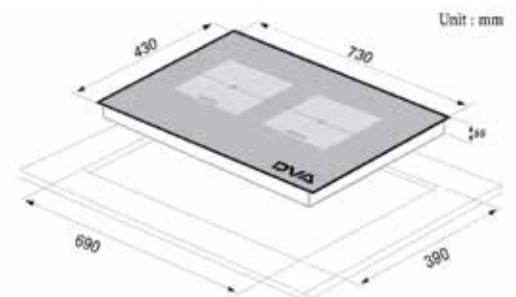

Giá NY : **11.050.000 đ**