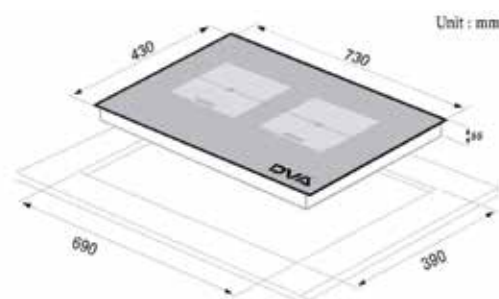

Giá sản phẩm : **10.990.000đ**