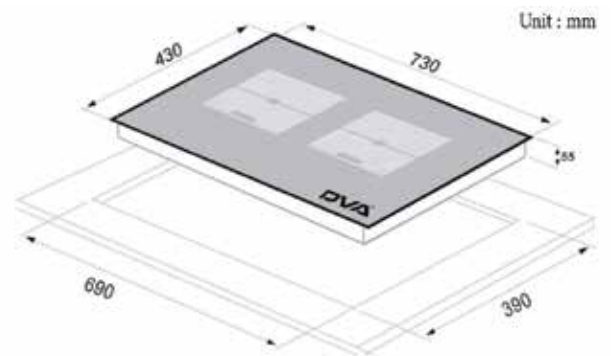

BẾP TỪ DVA686Plus

ĐẶC ĐIỂM NỔI BẬT

- Bếp 2 vùng nấu độc lập công suất **2800W**
- Mặt kính “**CERAMIC – K**” mài vát 2 cạnh , Bô viền nhôm **Aluminium 2** bên
- Công nghệ biến tần **INVERTER Technology** tiết kiệm điện tối ưu
- Công nghệ **EGO green technology** siêu tiết kiệm năng lượng
- Sử dụng công nghệ **Half bridge 2IGBT** giúp tăng tuổi thọ và tiết kiệm điện năng
- Hệ thống điều khiển “**Slider Control**” cảm ứng điện cực nhanh và chính xác
- Hai bảng điều khiển riêng biệt
- **Đặc biệt bếp từ DVA 686 Plus** được thiết kế theo riêng theo điều kiện thời tiết và môi trường Việt Nam
- **Mạch được thiết kế theo tiêu chuẩn EMC chống sốc , chống sung ngược nguồn và được phủ chống hai lớp chống nồm ẩm**
- Dải điện áp làm việc thấp, các khu vực điện áp thấp vẫn sử dụng được
- **Công suất linh kiện thiết kế lớn hơn 35% so với các hãng bếp từ khác đảm bảo an toàn khi đun nấu những món ăn có thời gian dài.**

CHỨC NĂNG

- Pause / Tạm dừng
- Defrost & Heat / Rã đông & hâm nóng
- Timer / Hẹn giờ
- Booster / Nấu nhanh
- Lock / Khóa trẻ em
- Cảnh báo nhiệt dư
- Cảnh báo khi không có nồi
- Tự động chuyển chế độ khi điện áp thấp
- Tự động giảm dòng điện tiêu thụ
- Ngắt cạn
- Chống tràn

THÔNG SỐ KỸ THUẬT

- Bếp 2 vùng nấu
- Trái : 2800W
- Phải : 2800W
- Kích thước mặt bếp : 730 x 430 mm
- Kích thước khoét đá : 690 x 390 mm
- Tổng công suất : 5600W
- Dải điện áp làm việc : 100-260V/50Hz
- Trọng lượng bếp : ~11 kg