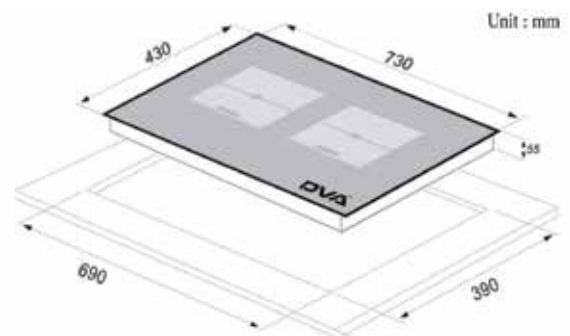

Giá sản phẩm : **17.450.000đ**