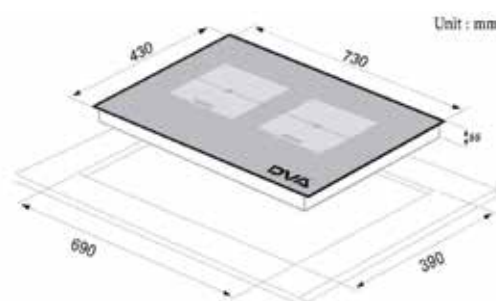

BẾP TỪ DVA88I

TÍNH NĂNG

- Bếp 2 vùng nấu từ công suất **2200W - 2400W**
- Mặt kính " **CERAMIC – K** " thiết kế mài vát 4 cạnh
- Công nghệ biến tần **INVERTER** Technology tiết kiệm điện tối ưu
- Công nghệ EGO green technology siêu tiết kiệm năng lượng
- Hệ thống điều khiển " **Slider Control** " cảm ứng điện cực nhanh và chính xác
- Hai bảng điều khiển riêng biệt
- Thân bếp được làm từ thép không rỉ cao cấp
- Tính năng chống tràn khi đun
- Đặc biệt bếp từ **DVA 88I** được thiết kế theo riêng theo điều kiện thời tiết và môi trường Việt Nam
- Mạch được thiết kế theo tiêu chuẩn EMC chống sốc , chống sung ngược nguồn và được phủ chống hai lớp chống nồm ẩm
- Dải điện áp làm việc thấp, các khu vực điện áp thấp vẫn sử dụng được

CHỨC NĂNG

- Pause / Tạm dừng
- Defrost & Heat / Rã đông & hâm nóng
- Timer / Hẹn giờ
- Booster / Nấu nhanh
- Lock / Khóa trẻ em
- Cảnh báo nhiệt dư
- Cảnh báo khi không có nồi
- Tự động chuyển chế độ khi điện áp thấp
- Tự động giảm dòng điện tiêu thụ
- Ngắt cạn
- Chống tràn

TIÊU CHUẨN KỸ THUẬT

- Bếp 2 vùng nấu
- Trái : 2200W Booster 2400W
- Phải : 2200W Booster 2400W
- Kích thước mặt bếp : 730 x 430 mm
- Kích thước khoét đá : 690 x 390 mm
- Tổng công suất : 4800W
- Dải điện áp làm việc : 100-260V/50Hz
- Trọng lượng bếp : ~10 kg

Giá sản phẩm : **16.990.000đ**

BẾP TỪ DVA XSMAX Platinum

ĐẶC ĐIỂM NỔI BẬT

- Bếp từ **DVA XSMAX Platinum** được sản xuất theo công nghệ Đức
- Mặt kính **CERAMIC** chịu lực va đập lớn, chịu nhiệt độ trên 800 độ C
- Quy trình sản xuất đạt chuẩn **ISO 9001:2015**
- Linh kiện nhập khẩu Châu Á
- **Dải điện áp làm việc thấp**, các khu vực điện áp thấp vẫn sử dụng được
- **Mạch điều khiển được lập trình** theo công nghệ biến tần Inverter siêu tiết kiệm điện
- Công suất linh kiện thiết kế lớn hơn 15% so với các hãng bếp từ khác đảm bảo an toàn khi đun nấu những món ăn có thời gian dài.

CHỨC NĂNG

- Chức năng khóa trẻ em
- Cảnh báo nhiệt dư
- Cảnh báo khi không có nồi
- Hẹn giờ độc lập
- Tự động chuyển chế độ khi điện áp thấp
- Tự động giảm dòng điện tiêu thụ
- Ngắt cạn

THÔNG SỐ KỸ THUẬT

- Bếp 2 vùng nấu
- Trái : 2000W Booster 2200W
- Phải : 2000W Booster 2200W
- Kích thước mặt bếp : 730 x 430 mm
- Kích thước khoét đá : 690 x 390 mm
- Tổng công suất : 4400W
- Dải điện áp làm việc : 100-265V/50Hz
- Trọng lượng bếp : ~11kg