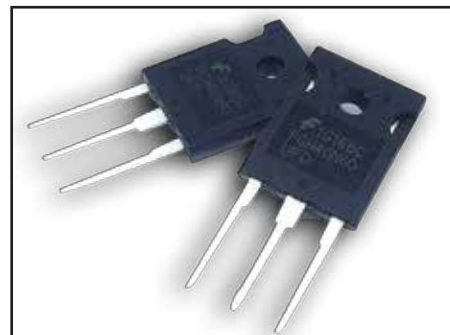

TIÊU CHUẨN KỸ THUẬT

- Kích thước mặt bếp : 590 x 520 mm
- Kích thước khoét đá : 560 x 490 mm
- Tổng công suất : 7200W
- Voltage (V)/ Frequency(Hz) : 220-260/50

Giá sản phẩm : 21.980.000^d