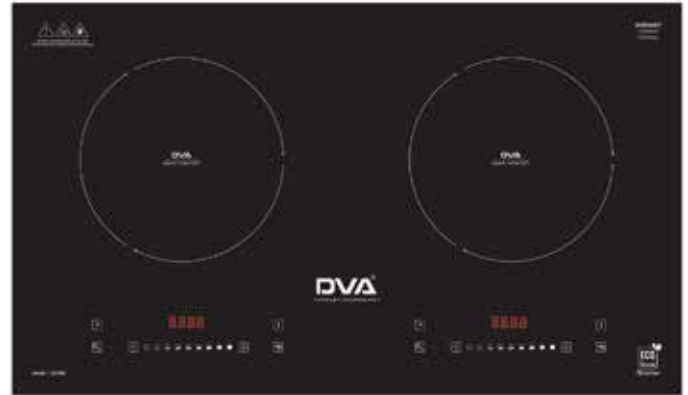

Mặt kính

Mâm từ

IGBT

BẾP TỪ DVA98

EGO - Germany Technology

ĐẶC ĐIỂM NỔI BẬT

- Bếp từ **DVA_98** được sản xuất theo công nghệ Đức
- Mặt kính **CERAMIC** chịu lực va đập lớn, chịu nhiệt độ trên 800 độ C
- Quy trình sản xuất đạt chuẩn **ISO 9001:2015**
- Linh kiện nhập khẩu Châu Á
- Thân vỏ phủ sơn tĩnh điện
- **Dải điện áp làm việc thấp**, các khu vực điện áp thấp vẫn sử dụng được
- **Mạch điều khiển được lập trình theo công nghệ biến tần Inverter siêu tiết kiệm điện**
- Công suất linh kiện thiết kế lớn hơn 15% so với các hãng bếp từ khác đảm bảo an toàn khi đun nấu những món ăn có thời gian dài.