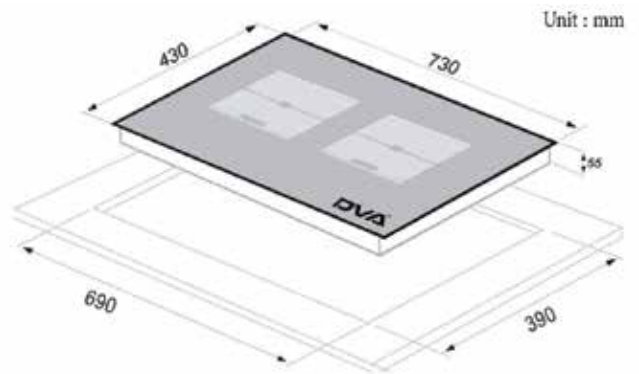

BẾP TỪ DVA998I

ĐẶC ĐIỂM SẢN PHẨM

- Bếp 2 vùng nấu từ công suất **2200W -2400W**
- Mặt kính “**CERAMIC – K**” mài vát 4 cạnh, Bo viền hợp kim nhôm sang trọng.
- Công nghệ biến tần **INVERTER** Technology tiết kiệm điện tối ưu
- Công nghệ **EGO** green technology siêu tiết kiệm năng lượng
- Hệ thống điều khiển “Slider Control” cảm ứng điện cực nhanh và chính xác
- Hai bảng điều khiển riêng biệt
- Thân bếp được làm từ thép không rỉ cao cấp
- Tính năng chống tràn khi đun
- Đặc biệt bếp từ **DVA 998I** được thiết kế theo riêng theo điều kiện thời tiết và môi trường Việt Nam
- Mạch được thiết kế theo tiêu chuẩn **EMC chống sốc, chống sung ngược nguồn và được phủ chống hai lớp chống nồm ẩm**
- Dải điện áp làm việc thấp, các khu vực điện áp thấp vẫn sử dụng được
- Công suất linh kiện thiết kế lớn hơn 25% so với các hãng bếp từ khác đảm bảo an toàn khi đun nấu những món ăn có thời gian dài.

CHỨC NĂNG

- Defrost & Heat / Rã đông & hâm nóng
- Timer / Hẹn giờ
- Booster / Nấu nhanh
- Lock / Khóa trẻ em
- Cảnh báo nhiệt dư
- Cảnh báo khi không có nồi
- Tự động chuyển chế độ khi điện áp thấp
- Tự động giảm dòng điện tiêu thụ
- Ngắt cạn
- Chống tràn

THÔNG SỐ KỸ THUẬT

- Bếp 2 vùng nấu
- Trái : 2200W Booster 2400W
- Phải : 2200W Booster 2400W
- Kích thước mặt bếp : 730 x 430 mm
- Kích thước khoét đá : 690 x 390 mm
- Tổng công suất : 4800W
- Dải điện áp làm việc : 100-260V/50Hz
- Trọng lượng bếp : 10 kg

Giá sản phẩm : **20.980.000đ**

BẾP TỪ ĐÔI DVA 999Luxury

VÙNG NẤU & CÔNG SUẤT

- Bếp 2 vùng nấu riêng biệt
- Trái : 2000W Booster 2400W
- Phải : 2000W Booster 2400W

TÍNH NĂNG

- Bếp 2 vùng nấu từ công suất **2400W**
- Mặt kính “**CERAMIC – Kanger**” Bo viền hợp kim nhôm sang trọng
- Công nghệ biến tần **INVERTER** Technology tiết kiệm điện tối ưu
- Công nghệ **EGO** green technology siêu tiết kiệm năng lượng
- Hệ thống điều khiển “Slider Control” cảm ứng điện cực nhanh và chính xác
- Hai bảng điều khiển riêng biệt
- Thân bếp được làm từ thép không rỉ cao cấp
- Đặc biệt bếp từ **DVA 999Luxury** được thiết kế theo riêng theo điều kiện thời tiết và môi trường Việt Nam
- Mạch được phủ 2 lớp chống nồm ẩm
- Dải điện áp làm việc thấp, các khu vực điện áp thấp vẫn sử dụng được

AN TOÀN

- Chức năng khóa trẻ em
- Cảnh báo nhiệt dư
- Cảnh báo khi không có nồi
- Tự động chuyển chế độ khi điện áp thấp
- Tự động giảm dòng điện tiêu thụ
- Chống tràn

THÔNG SỐ KỸ THUẬT

- Bếp 2 vùng nấu
- Trái : 2400W
- Phải : 2400W
- Kích thước mặt bếp : 730 x 430 mm
- Kích thước khoét đá : 690 x 390 mm
- Tổng công suất : 4800W
- Dải điện áp làm việc : 100-260V/50Hz
- Trọng lượng bếp : ~11 kg