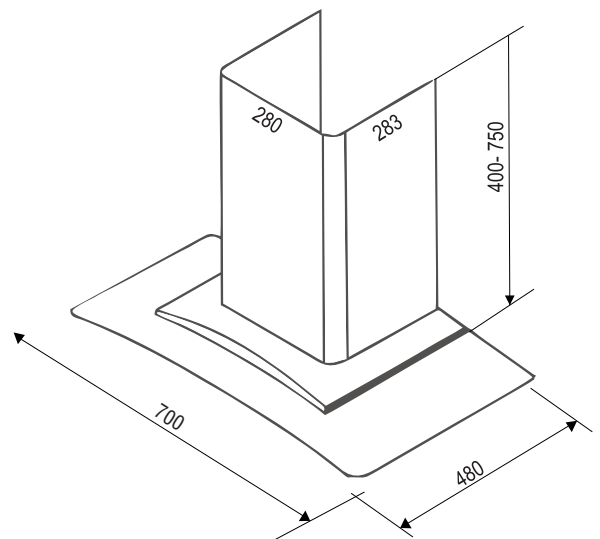

THÔNG SỐ KỸ THUẬT

Công suất hút : 1000m³/h
Độ ồn : <50 dB
Động cơ : 1 x 180W
Ống thoát : 2m đường kính 150 mm
Kích thước : 700 x 480 x (550 -800) mm (DxRxH)