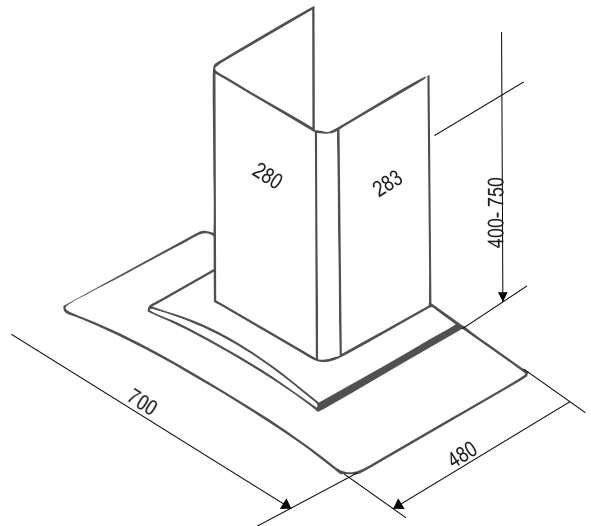

THÔNG SỐ KỸ THUẬT

Công suất hút : 1000m³/h
Độ ồn : <50 dB
Động cơ : 1 x 160W
Ống thoát : 2m đường kính 150 mm
Kích thước : 700 x 480 x (550 – 800) mm (DxRxH)