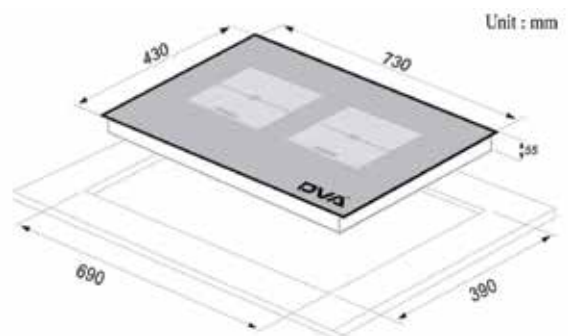

Giá sản phẩm: **17.180.000 đ**