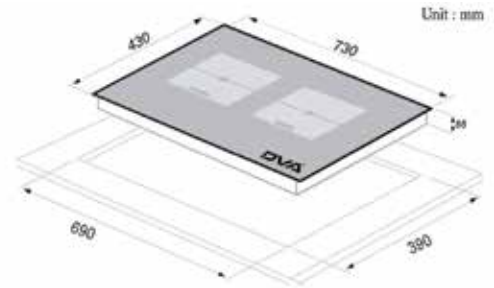

BẾP TỪ DVA99IC

ĐẶC ĐIỂM NỔI BẬT

- Bếp 2 vùng nấu từ công suất **2000W - 2400W**
- Mặt kính "CERAMIC - K" mài vát và bo viền nhôm Aluminium xung quanh
- Công nghệ biến tần **INVERTER** Technology tiết kiệm điện tối ưu
- Công nghệ **EGO** green technology siêu tiết kiệm năng lượng
- Hệ thống điều khiển "Slider Control" cảm ứng điện cực nhanh và chính xác
- Hai bảng điều khiển riêng biệt được hiển thị công suất trên mặt kính
- Thân bếp được làm từ thép không gỉ cao cấp
- Tính năng chống tràn khi đun
- Mạch được thiết kế theo tiêu chuẩn **EMC chống sốc, chống sung ngược nguồn và được phủ chống hai lớp chống nồm ẩm**
- Đặc biệt bếp từ **DVA 99IC** được thiết kế theo riêng theo điều kiện thời tiết và môi trường Việt Nam
- Dải điện áp làm việc thấp, các khu vực điện áp thấp vẫn sử dụng được

CHỨC NĂNG

- Defrost & Heat / Rã đông & hâm nóng
- Timer / Hẹn giờ
- Booster / Nấu nhanh
- Lock / Khóa trẻ em
- Cảnh báo nhiệt dư
- Cảnh báo khi không có nồi
- Tự động chuyển chế độ khi điện áp thấp
- Tự động giảm dòng điện tiêu thụ
- Ngắt cạn
- Chống tràn

THÔNG SỐ KỸ THUẬT

- Bếp 2 vùng nấu
- Trái : 2000W Booster 2400W
- Phải : 2000W Booster 2400W
- Kích thước mặt bếp : 730 x 430 mm
- Kích thước khoét đá : 690 x 390 mm
- Tổng công suất : 4800W
- Dải điện áp làm việc : 100-260V/50Hz
- Trọng lượng bếp : 10 kg

Giá sản phẩm : **18.880.000 đ**

BẾP TỪ DVA199 Promax Platinum

TÍNH NĂNG

- Bếp 2 vùng nấu từ công suất **2200W**
- Mặt kính "CERAMIC - K" thiết kế mài vát
- Công nghệ biến tần **INVERTER** Technology tiết kiệm điện tối ưu
- Công nghệ **EGO** green technology siêu tiết kiệm năng lượng
- Hệ thống điều khiển "Slider Control" cảm ứng điện cực nhanh và chính xác
- Hai bảng điều khiển riêng biệt
- Thân bếp được phủ sơn tĩnh điện
- Đặc biệt bếp từ **DVA199 Promax Platinum** được thiết kế theo riêng theo điều kiện thời tiết và môi trường Việt Nam
- Mạch được phủ 2 lớp chống nồm ẩm
- Dải điện áp làm việc thấp, các khu vực điện áp thấp vẫn sử dụng được
- Công suất linh kiện thiết kế lớn hơn 15% so với các hãng bếp từ khác đảm bảo an toàn khi đun nấu những món ăn có thời gian dài.

CHỨC NĂNG

- Timer / Hẹn giờ
- Booster / Nấu nhanh
- Lock / Khóa trẻ em
- Chống tràn
- Cảnh báo nhiệt dư
- Cảnh báo khi không có nồi
- Tự động chuyển chế độ khi điện áp thấp
- Tự động giảm dòng điện tiêu thụ
- Ngắt cạn

TIÊU CHUẨN KỸ THUẬT

- Bếp 2 vùng nấu
- Trái : 2000W - Booster 2200W
- Phải : 2000W - Booster 2200W
- Kích thước mặt bếp : 730 x 430 mm
- Kích thước khoét đá : 690 x 390 mm
- Tổng công suất : 4400W
- Dải điện áp làm việc : 100-260V/50Hz
- Trọng lượng bếp : ~11kg