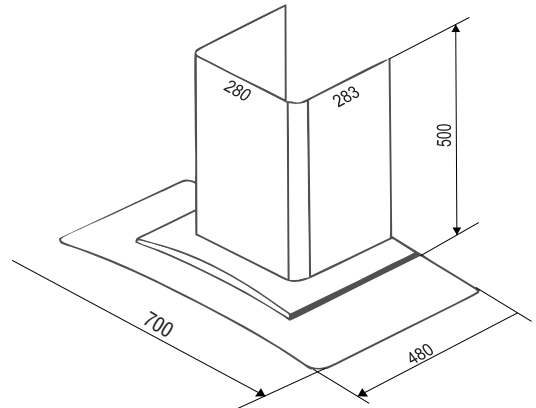

THÔNG SỐ KỸ THUẬT

- Công suất hút : 1300m³/h
- Độ ồn : <50 dB
- Động cơ : 1 x 200W
- Ống thoát : 2m đường kính 150 mm
- Kích thước : 700 x 480 x 500 mm (DxRxCx)