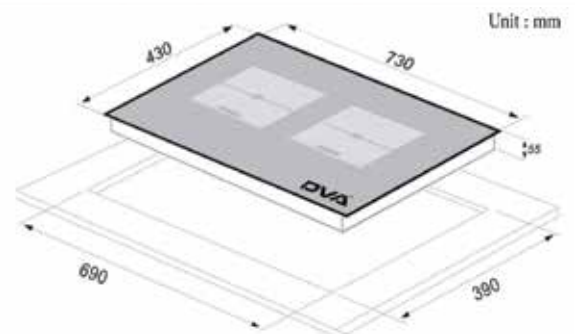

Giá sản phẩm : **14.680.000đ**