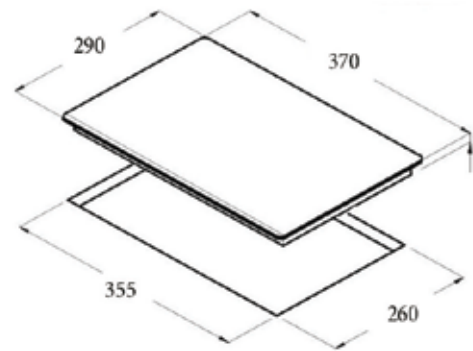

BẾP TỪ ĐƠN

ĐẶC ĐIỂM NỔI BẬT

- Bếp từ đơn âm
- Tốc độ nấu siêu nhanh
- Có thể nấu liên tục trong thời gian dài
- Thiết kế sang trọng , thanh lịch
- Mặt kính CERAMIC chịu lực , chịu nhiệt siêu bền
- Bảng điều khiển slide linh hoạt dễ sử dụng
- Tỏa nhiệt đều , nấu nướng nhanh chóng
- Đa dạng chức năng nấu
- An toàn cho người sử dụng
- Bảo hành 1 năm

THÔNG SỐ KỸ THUẬT

- Kích thước mặt kính 370 x 290 mm
- Kích thước khoét đá : 355 x 260 mm
- Khối lượng : ~ 4 kg
- Công suất : 2200 W
- Điện áp làm việc : 100 -265V/50-60Hz
- Điều khiển cảm ứng Slide , màn hình Led
- Mâm từ : Đồng 100%

Unit : mm

Giá sản phẩm : 2.700.000 đ