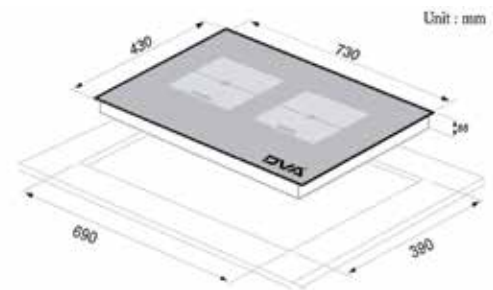

Giá NY : **22.680.000 đ**