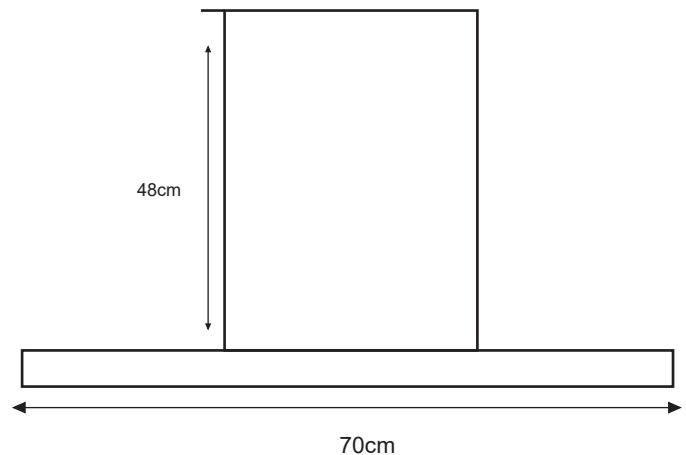

ĐẶC TÍNH KỸ THUẬT

- Kích thước: 700 x 420 x 480 mm
- Công suất hút: 1300m³/h
- Độ ồn: 30 – 46dB
- Vật liệu: inox – kính
- Lưới lọc inox sang trọng
- Ống thoát: D150mm

TÍNH NĂNG SẢN PHẨM

- * Máy hút mùi gắn tường, kiểu dáng chữ T
- * Phím điều khiển cơ siêu bền
- * Lưới lọc mỡ bằng Inox
- * Chế độ hút và khử mùi thoát ra ngoài theo đường ống thoát