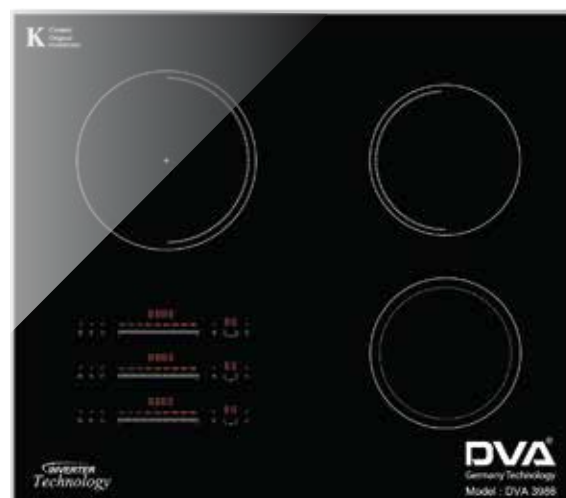

BẾP TỪ BA DVA 3986