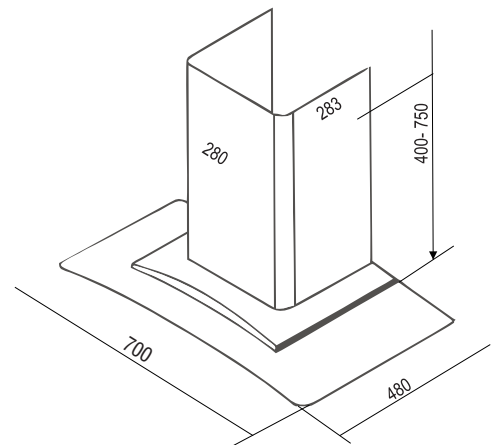

THÔNG SỐ KỸ THUẬT

Công suất hút : 1300m³/h
Độ ồn : <50 dB
Động cơ : 1 x 200W
Ống thoát : 2m đường kính 150 mm
Kích thước : 680 x 480 mm (DxRxC)