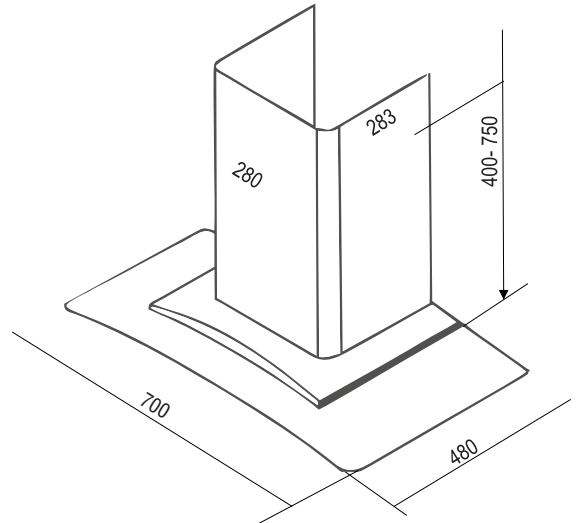

THÔNG SỐ KỸ THUẬT

Công suất hút : 1300m³/h
Độ ồn : <50 dB
Động cơ : 1 x 200W
Ống thoát : 2m đường kính 150 mm
Kích thước : 680 x 480 mm (DxRxC)