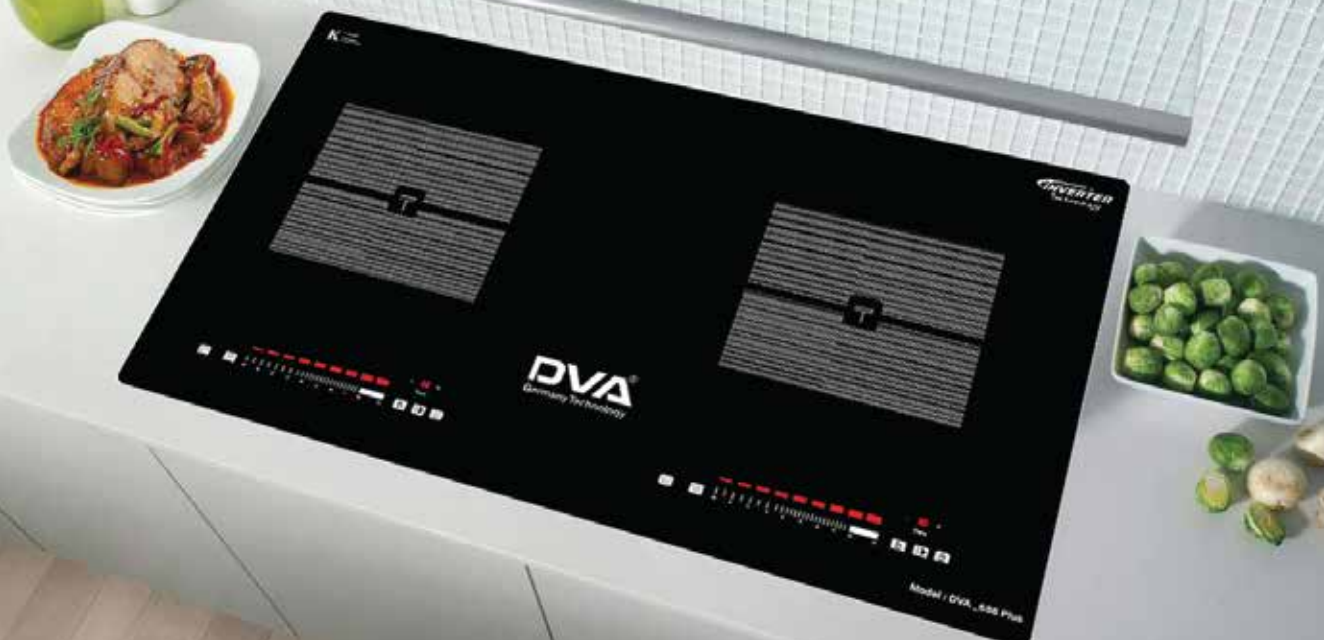

Giá sản phẩm : 26.990.000 đ