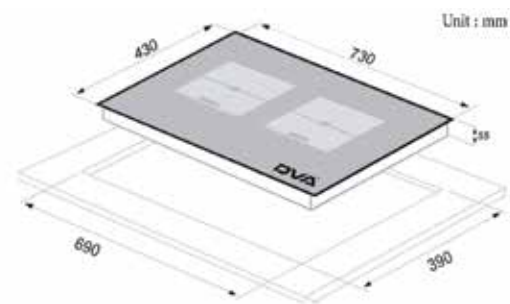

BẾP TỪ DVA99

ĐẶC ĐIỂM NỔI BẬT

- Bếp từ **DVA 99** được sản xuất theo công nghệ Đức
- Mặt kính **CERAMIC** chịu lực và đập lớn, chịu nhiệt độ trên **1200 độ C**
- Quy trình sản xuất đạt chuẩn **ISO 9001:2015**
- Linh kiện nhập khẩu Châu Âu
- Thân bếp được làm thép không rỉ cao cấp
- Đặc biệt bếp từ **DVA 99** được thiết kế theo riêng theo điều kiện thời tiết và môi trường Việt Nam
- Mạch được phủ 2 lớp chống nồm ẩm
- Dải điện áp làm việc thấp, các khu vực điện áp thấp vẫn sử dụng được
- Mạch điều khiển được lập trình theo công nghệ **biến tần Inverter** siêu tiết kiệm điện
- Công suất linh kiện thiết kế lớn hơn 25% so với các hãng bếp từ khác đảm bảo an toàn khi đun nấu những món ăn có thời gian dài.

CHỨC NĂNG

- Chức năng khóa trẻ em
- Cảnh báo nhiệt dư
- Cảnh báo khi không có nồi
- Hẹn giờ độc lập
- Tự động chuyển chế độ khi điện áp thấp
- Tự động giảm dòng điện tiêu thụ
- Ngắt cạn
- Chống tràn

TIÊU CHUẨN KỸ THUẬT

- Bếp 2 vùng nấu
- Trái : 2000W Booster 2200W
- Phải : 2000W Booster 2200W
- Kích thước mặt bếp : 730 x 430 mm
- Kích thước khoét đá : 690 x 390 mm
- Tổng công suất : 4400W
- Dải điện áp làm việc : 100-265V/50Hz

Giá sản phẩm: **12.990.000 đ**

BẾP TỪ ĐÔI DVA TE868I

VÙNG NẤU & CÔNG SUẤT

- Bếp 2 vùng nấu riêng biệt
- Trái : 2000W Booster 2400W
- Phải : 2000W Booster 2400W

TÍNH NĂNG

- Bếp 2 vùng nấu từ công suất **2400W**
- Mặt kính " CERAMIC – Kanger " mài vát 4 cạnh
- Công nghệ **biến tần INVERTER Technology** tiết kiệm điện tối ưu
- Công nghệ **EGO green technology** siêu tiết kiệm năng lượng
- Hệ thống điều khiển " Slider Control " cảm ứng điện cực nhanh và chính xác
- Hai bảng điều khiển riêng biệt
- Thân bếp được làm từ thép không rỉ cao cấp
- Đặc biệt bếp từ **DVA TE868I** được thiết kế theo riêng theo điều kiện thời tiết và môi trường Việt Nam
- Mạch được phủ 2 lớp chống nồm ẩm
- Dải điện áp làm việc thấp, các khu vực điện áp thấp vẫn sử dụng được

AN TOÀN

- Chức năng khóa trẻ em
- Cảnh báo nhiệt dư
- Cảnh báo khi không có nồi
- Tự động chuyển chế độ khi điện áp thấp
- Tự động giảm dòng điện tiêu thụ
- Chống tràn

THÔNG SỐ KỸ THUẬT

- Bếp 2 vùng nấu
- Trái : 2400W
- Phải : 2400W
- Kích thước mặt bếp : 730 x 430 mm
- Kích thước khoét đá : 690 x 390 mm
- Tổng công suất : 4800W
- Dải điện áp làm việc : 100-260V/50Hz
- Trọng lượng bếp : 10 kg