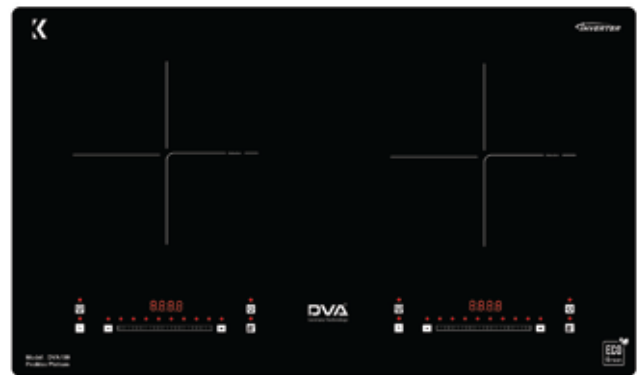

Giá NY : **11.050.000 đ**