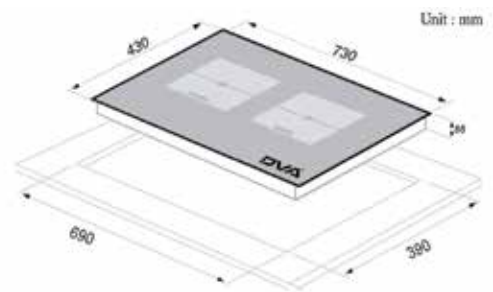

BẾP TỪ DVA TE 898G

ĐẶC ĐIỂM NỔI BẬT

- Bếp 2 vùng nấu từ công suất 2400W
- Mặt kính " CERAMIC – K " mài vát và bo viền nhôm Aluminium xung quanh
- Công nghệ biến tần INVERTER Technology tiết kiệm điện tối ưu
- Công nghệ EGO green technology siêu tiết kiệm năng lượng
- Hệ thống điều khiển " Slider Control " cảm ứng điện cực nhanh và chính xác
- Hai bảng điều khiển riêng biệt được hiển thị công suất trên mặt kính
- Thân bếp được làm từ thép không rỉ cao cấp
- Tính năng chống tràn khi đun
- Đặc biệt bếp từ DVA TE 898G được thiết kế theo riêng theo điều kiện thời tiết và môi trường Việt Nam
- Mạch được thiết kế theo tiêu chuẩn EMC chống sốc , chống sung ngược nguồn và được phủ chống hai lớp chống nồm ẩm
- Dải điện áp làm việc thấp, các khu vực điện áp thấp vẫn sử dụng được
- Công suất linh kiện thiết kế lớn hơn 30% so với các hãng bếp từ khác đảm bảo an toàn khi đun nấu những món ăn có thời gian dài.

CHỨC NĂNG

- Pause / Tạm dừng
- Defrost & Heat / Rã đông & hâm nóng
- Timer / Hẹn giờ
- Booster / Nấu nhanh
- Lock / Khóa trẻ em
- Cảnh báo nhiệt dư
- Cảnh báo khi không có nồi
- Tự động chuyển chế độ khi điện áp thấp
- Tự động giảm dòng điện tiêu thụ
- Ngắt cạn
- Chống tràn

THÔNG SỐ KỸ THUẬT

- Bếp 2 vùng nấu
- Trái : 2400W
- Phải : 2400W
- Kích thước mặt bếp : 730 x 430 mm
- Kích thước khoét đá : 690 x 390 mm
- Tổng công suất : 4800W
- Dải điện áp làm việc : 100-260V/50Hz
- Trọng lượng bếp : 10 kg

Giá NY : **22.180.000đ**

BẾP TỪ DVA2VB

ĐẶC ĐIỂM NỔI BẬT

- Bếp từ DVA 2VB được sản xuất theo công nghệ Đức
- Mặt kính CERAMIC chịu lực va đập lớn, chịu nhiệt độ trên 1200 độ C
- Xung quanh kính được bo viền nhôm Aluminium sang trọng , thẩm mỹ , bảo vệ mặt kính khỏi các tác động bên ngoài
- Quy trình sản xuất đạt chuẩn ISO 9001:2015
- Linh kiện nhập khẩu Châu Âu
- Thân bếp được làm bằng inox sang trọng
- Đặc biệt bếp từ DVA 2VB được thiết kế theo riêng theo điều kiện thời tiết và môi trường Việt Nam
- Mạch được phủ 2 lớp chống nồm ẩm
- Dải điện áp làm việc thấp, các khu vực điện áp thấp vẫn sử dụng được
- Mạch điều khiển được lập trình theo công nghệ biến tần Inverter siêu tiết kiệm điện
- Công suất linh kiện thiết kế lớn hơn 25% so với các hãng bếp từ khác đảm bảo an toàn khi đun nấu những món ăn có thời gian dài.

CHỨC NĂNG

- Chức năng khóa trẻ em
- Cảnh báo nhiệt dư
- Cảnh báo khi không có nồi
- Hẹn giờ độc lập
- Tự động chuyển chế độ khi điện áp thấp
- Tự động giảm dòng điện tiêu thụ
- Ngắt cạn
- Chống tràn

THÔNG SỐ KỸ THUẬT

- Bếp 2 vùng nấu
- Trái : 2000W Booster 2200W
- Phải : 2000W Booster 2200W
- Kích thước mặt bếp : 730 x 430 mm
- Kích thước khoét đá : 690 x 390 mm
- Tổng công suất : 4400W
- Dải điện áp làm việc : 100-265V/50Hz