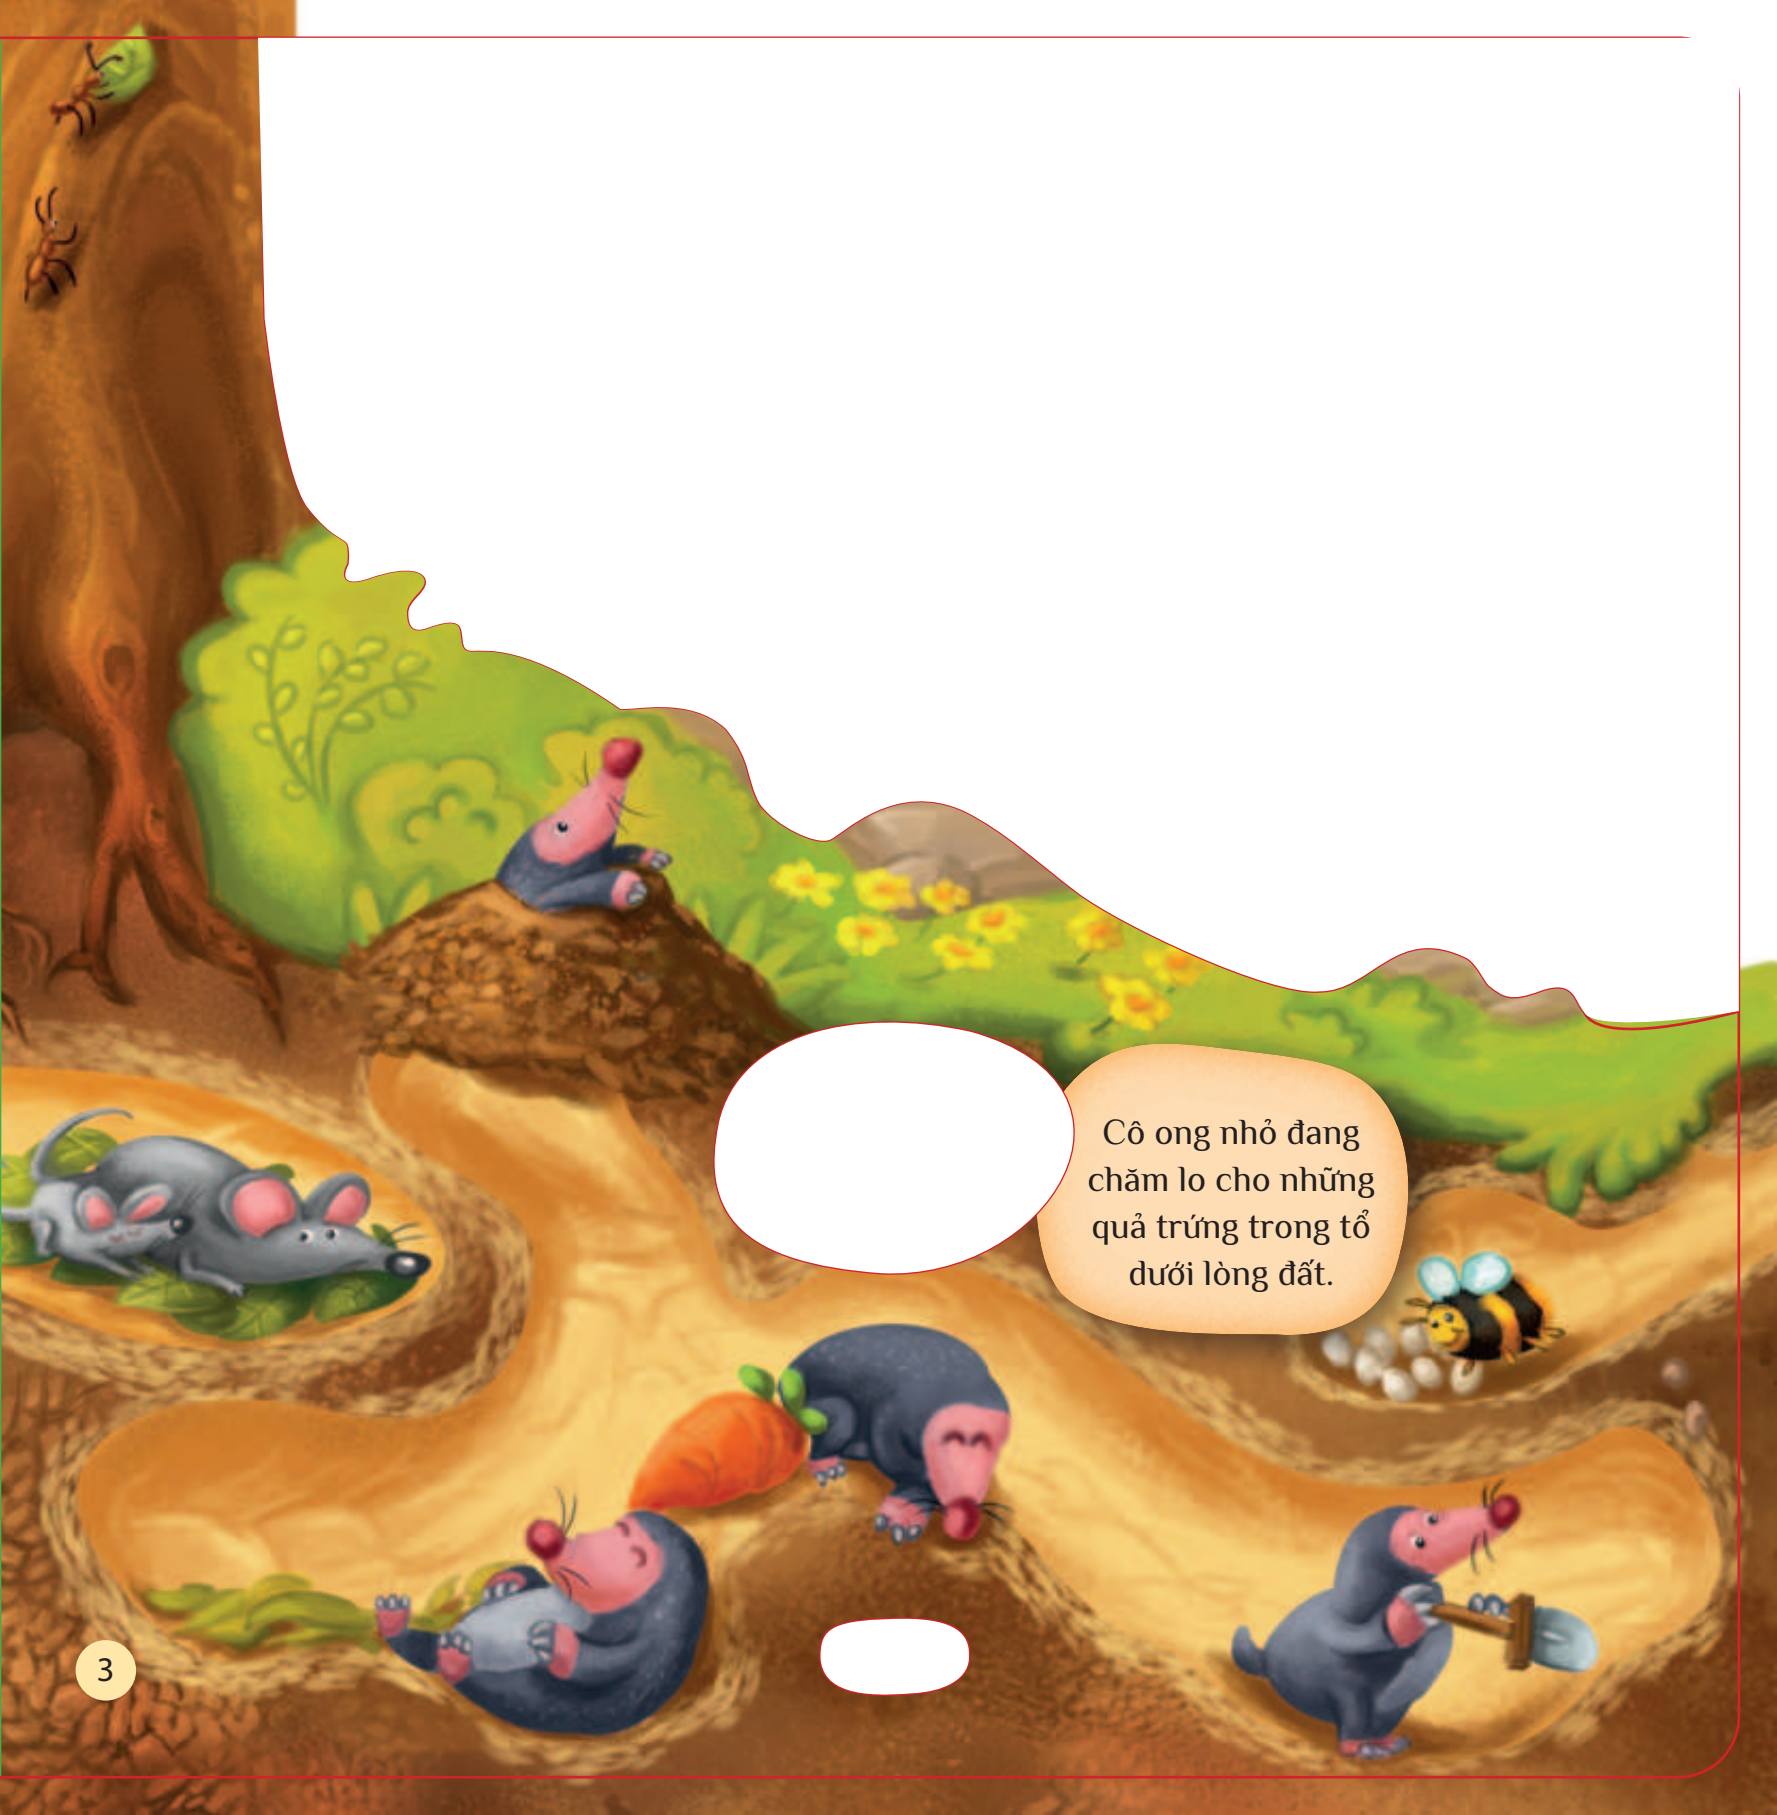

Những chú chuột đang tích trữ thức ăn cho mùa đông và đào thêm đường hầm mới.

Cô ong nhỏ đang
chăm lo cho những
quả trứng trong tổ
dưới lòng đất.

Lòng đất tối tăm là nơi sinh sống của rất nhiều loài chuột. Chuột đào hang ở gần nơi có thức ăn và nguồn nước, để ẩn nấp.

Chuột chù đào hang dưới lòng đất rất sâu. Chúng lót ổ bằng cỏ khô và lá cây.

Thỏ sống theo bầy, trong hệ thống hang chạy dài và hẹp. Nhưng cũng có những chú thỏ đào hang rất đơn giản.

Sâu thật là sâu dưới lòng đất, còn có xương của những loài động vật sống cách đây từ rất nhiều năm trước... Đây là bộ xương khủng long nằm sâu dưới lòng đất.