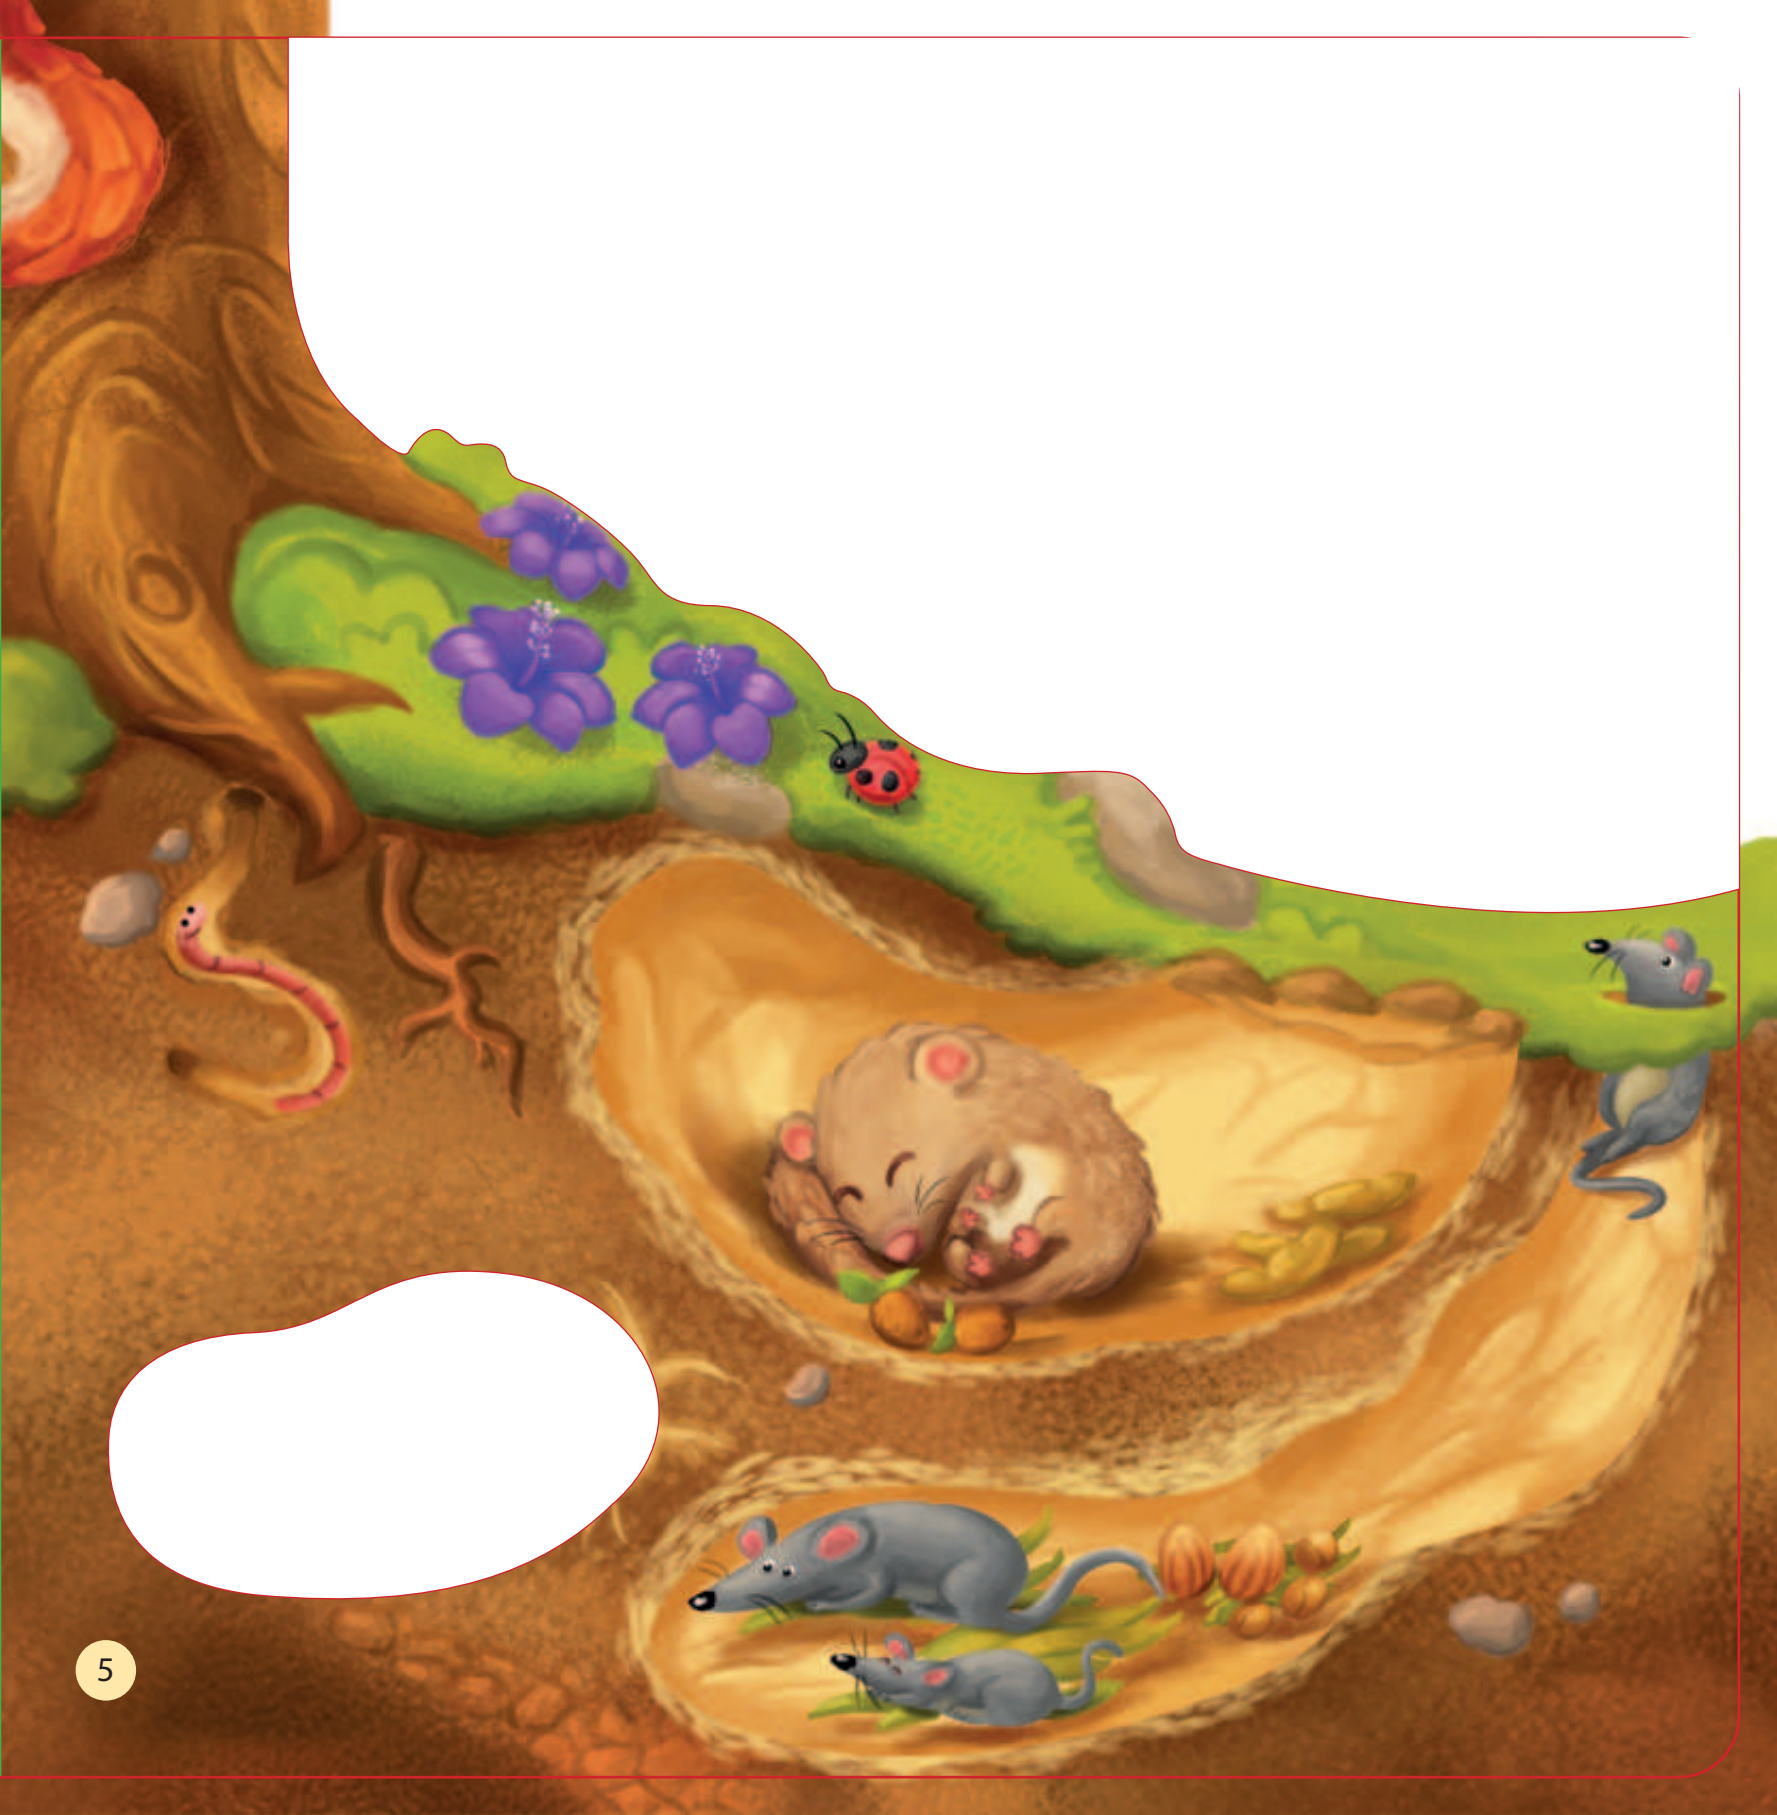

Những chú chuột đang tích trữ thức ăn cho mùa đông và đào thêm đường hầm mới.

Cô ong nhỏ đang
chăm lo cho những
quả trứng trong tổ
dưới lòng đất.

Lòng đất tối tăm là nơi sinh sống của rất nhiều loài chuột. Chuột đào hang ở gần nơi có thức ăn và nguồn nước, để ẩn nấp.

Chuột chù đào hang dưới lòng đất rất sâu. Chúng lót ổ bằng cỏ khô và lá cây.

Thỏ sống theo bầy, trong hệ thống hang chạy dài và hẹp. Nhưng cũng có những chú thỏ đào hang rất đơn giản.

Sâu thật là sâu dưới lòng đất, còn có xương của những loài động vật sống cách đây từ rất nhiều năm trước... Đây là bộ xương khủng long nằm sâu dưới lòng đất.