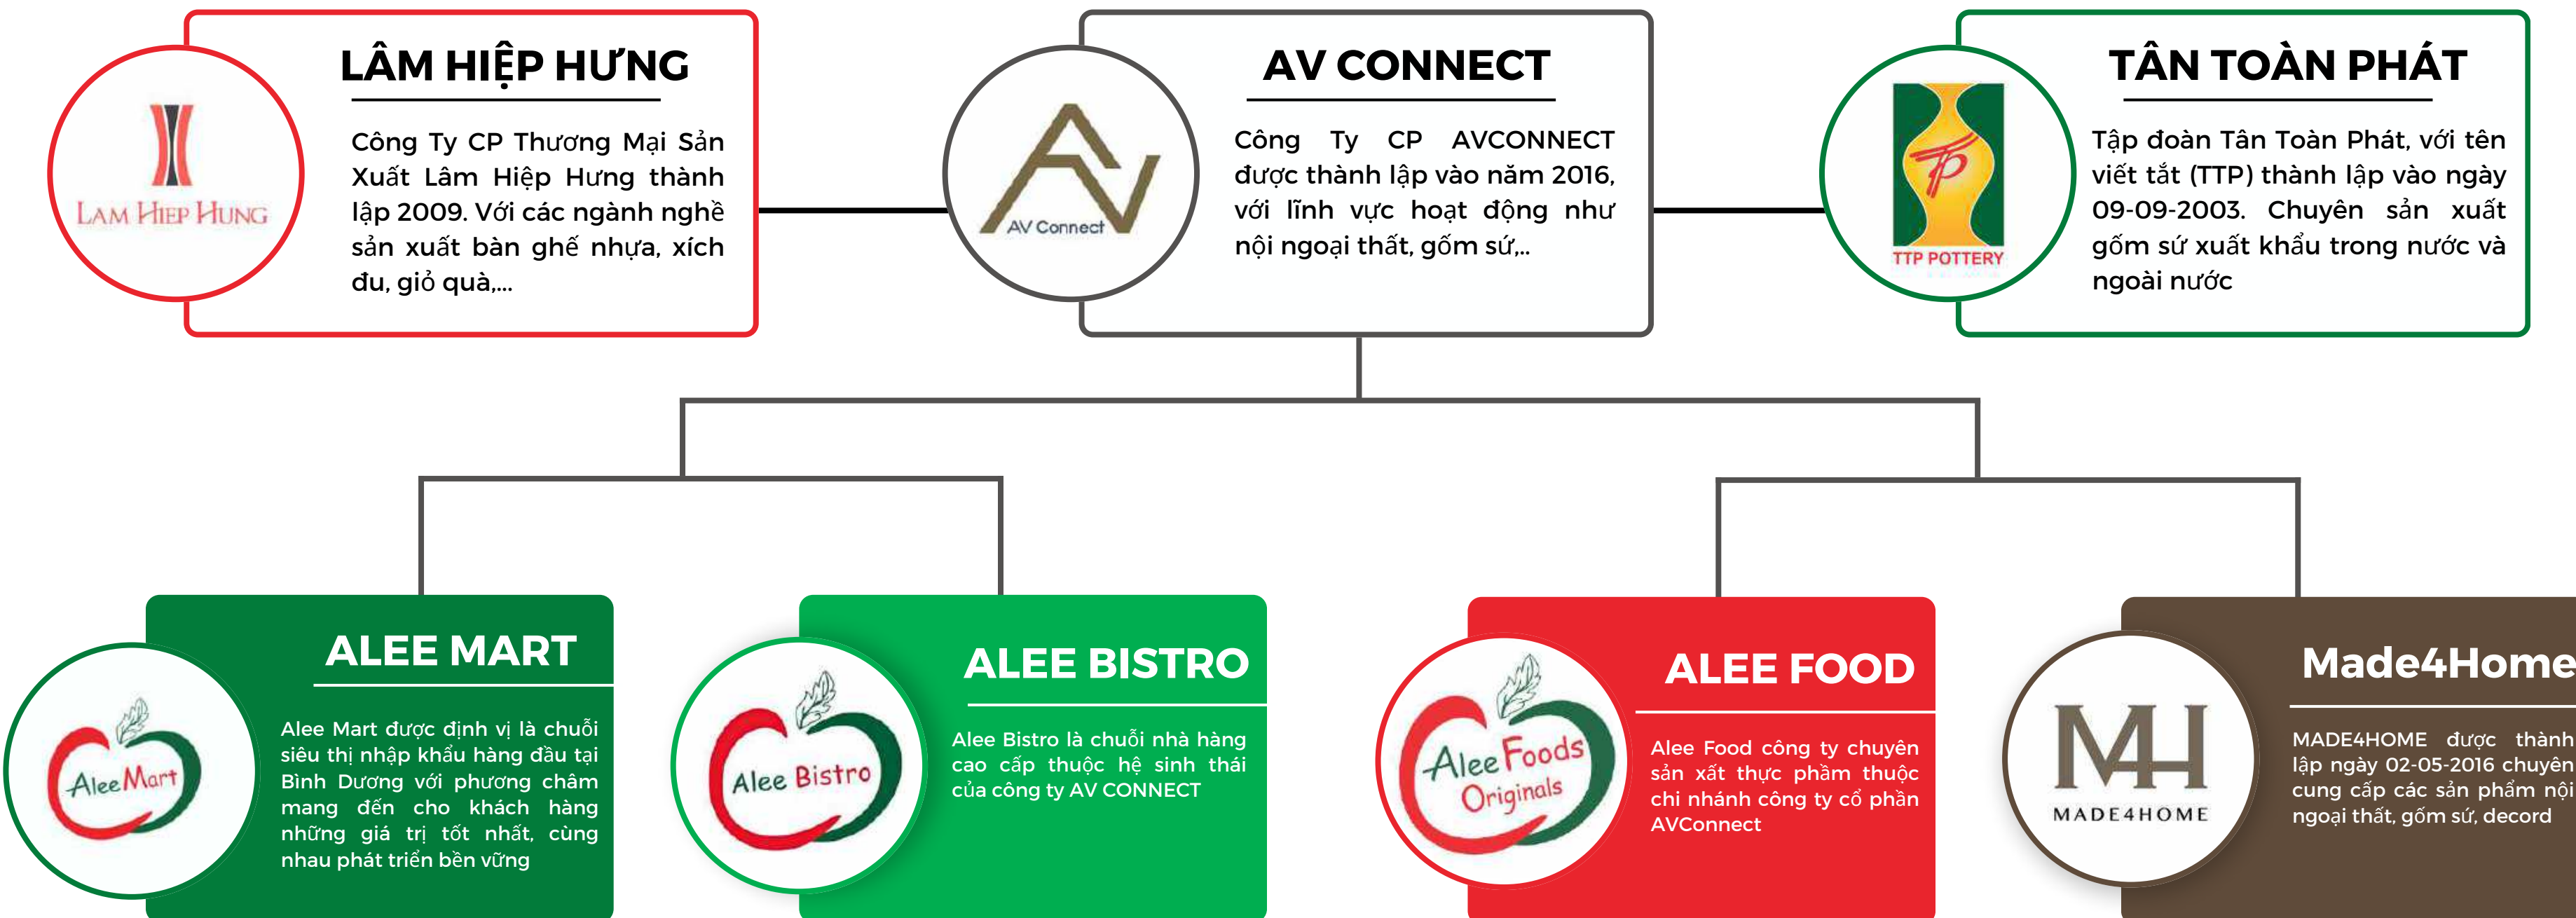

LỊCH SỬ HÌNH THÀNH VÀ PHÁT TRIỂN

2018

Thành lập Alee Mart

Alee Mart chính thức được thành lập, thuộc chi nhánh Công Ty CP AVCONNECT. Trụ sở chính được đặt tại 345 Quốc Lộ 13, Hiệp Bình Phước, TP. Thủ Đức, TP. HCM

12/2018

Cửa Hàng Alee Mart Biconsì

Khai trương cửa hàng Alee Mart Biconsì với địa chỉ, SH3-Tòa nhà Biconsì, TP. Thủ Dầu Một, Tỉnh Bình Dương

08/2020

Cửa Hàng Alee Mart Thuận Giao

Khai trương cửa hàng Alee Mart Thuận Giao với địa chỉ tại 481 An Phú - An Thạnh, Thuận Giao, Thuận An, Tỉnh Bình Dương.

2021

Phát Triển các mặt hàng OEM

Đầu tư phát triển các mặt hàng OEM như: muối hồng Himalaya, trà gừng, đường phèn,...

ĐỐI TÁC CỦA ALEE MART

KHÁCH HÀNG VÀ ĐỐI TÁC CỦA CHÚNG TÔI

1000+

KHÁCH HÀNG

100+

481 An Phú - An Thạnh, Thuận Giao, Thuận An, Tỉnh Bình

TÂM NHÌN, SỨ MỆNH GIÁ TRỊ CỐT LÕI

TÂM NHÌN

“Trở thành nơi cung cấp sản phẩm tươi sạch với chất lượng hàng đầu Việt Nam.”

SỨ MỆNH

“Mang những sản phẩm tốt nhất đến tay khách hàng, cùng nhau phát triển bền vững, gia tăng giá trị lâu dài.”